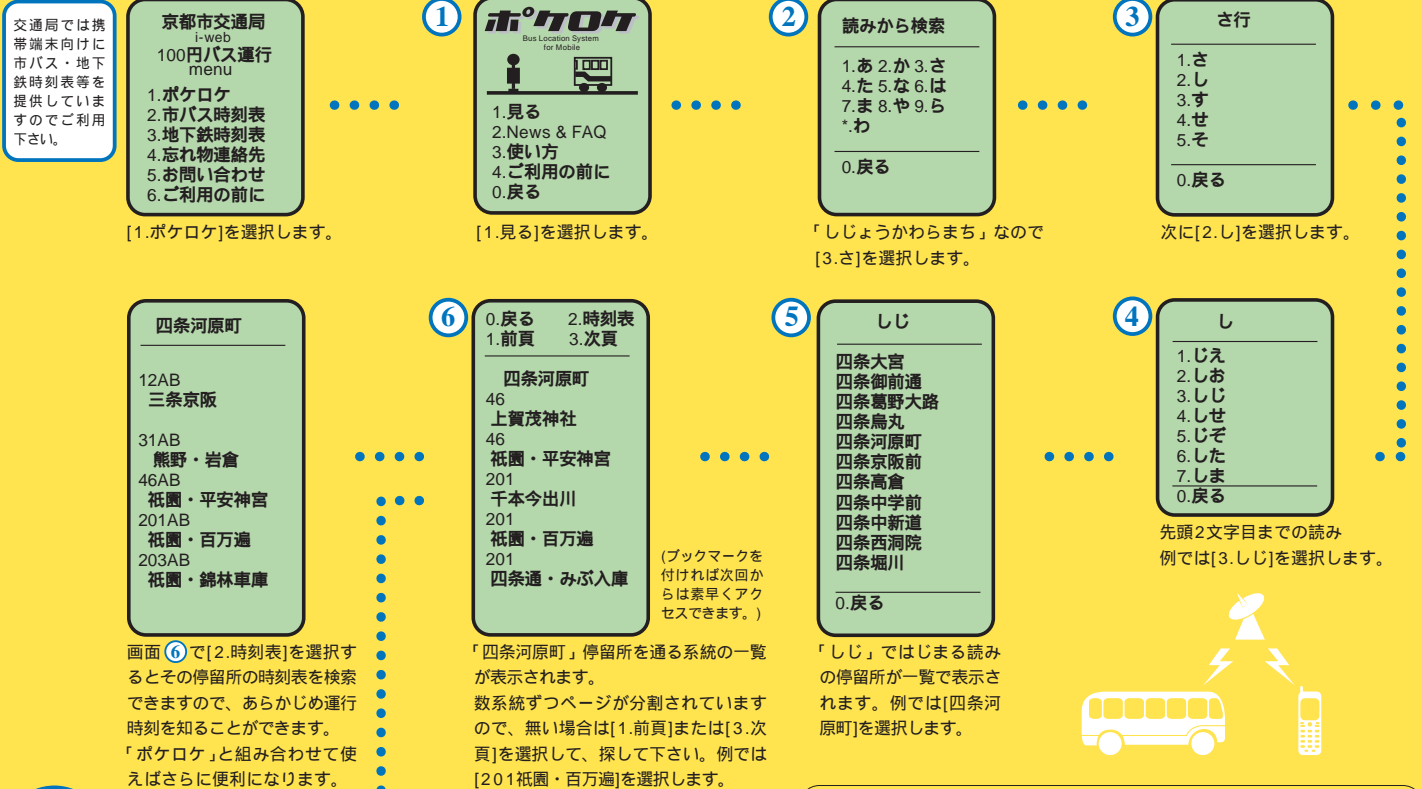

市バスとケータイ、
ツナガル。

ポケット・バスロケ

ポケロケ

Bus Location System for Mobile

「ポケロケ」とは市バスの新しいサービスです。

いつでも・どこでも

市バスがどこを走っているかが分かります。

停留所と系統を指定することで、指定停留所の数停留所手前からの市バスの接近情報を知ることができます。iモードやパソコン等、インターネットに接続できる機器でアクセスすることができます。

アドレス

<http://www.city.kyoto.jp/kotsu/bls/index.shtm>

iモードメニューリストから 関西メニュー タウン情報 / 行政 京都市情報館 市バス・地下鉄 ポケロケ

使い方 四條河原町停留所の 201系統 祇園・百万遍ゆきを見る場合 (画面はイメージです。実際のサービス画面とは異なる場合があります。)

接近表示の例

201 祇園・百万遍
四條河原町
四條烏丸
四條堀川
みぶ交通局

選択停留所(四條河原町)より数停留所手前からの市バス接近情報が表示されます。
 がその区間を市バスが走っていることを表します。
 例では四條堀川から四條烏丸の間に市バスが運行していることとなります。市バスご利用の目安としてお使い下さい。

(最新の情報に更新するにはご利用の機器で再読み込み、更新を行って下さい。またこの画面から戻る場合は、[戻る]機能をお使い下さい。)

接近情報について

データ処理の都合上、市バス接近直前で表示が消える場合があります。システムの都合上、系統の始発停留所では検索できません。市バス時刻表で発車時刻を確認して下さい。京都駅前での表示が一部異なる場合があります。経路変更には対応しておりません。経路変更時には実際とは異なった表示をする場合があります。