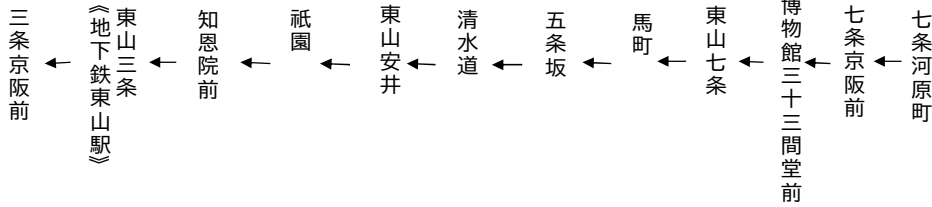

東山通

清水寺・祇園・三条京阪 行き

臨
(楽洛 東山ライン)

土曜		休日		土曜		休日
	8			44	8	44
2 39	9	2 39		2 10 39 46	9	2 10 39 46
1 38	10	1 38		1 9 38 46	10	1 9 38 46
1 30	11	1 30		1 9 30	11	1 9 30
	12			30	12	30
1 30	13	1 30		1 8 30 46	13	1 8 30 46
1	14	1		1 30	14	1 30
1 30	15	1 30		1 8 30	15	1 8 30
8	16	8		1 8 30	16	1 8 30
1 30	17	1 30		1 8 30	17	1 8 30
30	18	30		1 30	18	1 30
	19				19	

令和6年5月6日(月・祝)～令和6年5月26日(日)の土曜・休日に運行します。

令和6年4月27日(土)～令和6年5月5日(日・祝)の土曜・休日に運行します。

東山通

清水寺・祇園・三条京阪

行き

臨

(楽洛 東山ライン)

土曜		休日		土曜		休日	
	8			46	8	46	
4 41	9	4 41		4 12 41 48	9	4 12 41 48	
3 40	10	3 40		3 11 40 48	10	3 11 40 48	
3 32	11	3 32		3 11 32	11	3 11 32	
	12			32	12	32	
3 32	13	3 32		3 10 32 48	13	3 10 32 48	
3	14	3		3 32	14	3 32	
3 32	15	3 32		3 10 32	15	3 10 32	
10	16	10		3 10 32	16	3 10 32	
3 32	17	3 32		3 10 32	17	3 10 32	
32	18	32		3 32	18	3 32	
	19				19		
令和6年5月6日(月・祝)～令和6年5月26日(日)の土曜・休日に運行します。				令和6年4月27日(土)～令和6年5月5日(日・祝)の土曜・休日に運行します。			

東山通

清水寺・祇園・三条京阪 行き

臨
(楽洛 東山ライン)

土曜		休日		土曜		休日	
	8			48	8	48	
6 43	9	6 43		6 14 43 50	9	6 14 43 50	
5 42	10	5 42		5 13 42 50	10	5 13 42 50	
5 34	11	5 34		5 13 34	11	5 13 34	
	12			34	12	34	
5 34	13	5 34		5 12 34 50	13	5 12 34 50	
5	14	5		5 34	14	5 34	
5 34	15	5 34		5 12 34	15	5 12 34	
12	16	12		5 12 34	16	5 12 34	
5 34	17	5 34		5 12 34	17	5 12 34	
34	18	34		5 34	18	5 34	
	19				19		
令和6年5月6日(月・祝)～令和6年5月26日(日)の土曜・休日に運行します。				令和6年4月27日(土)～令和6年5月5日(日・祝)の土曜・休日に運行します。			