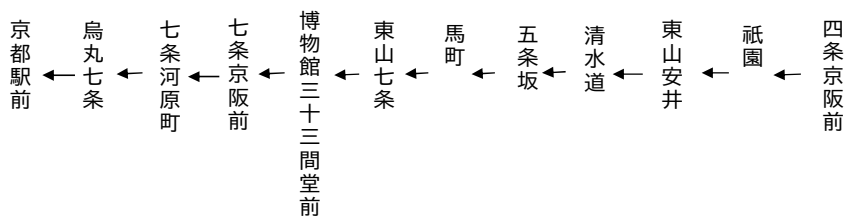

東山通

祇園・清水寺・京都駅 行き

臨
(楽洛 東山ライン)

土曜		休日		土曜		休日	
	9				9		
	10			37	10	37	
6 29 58	11	6 29 58		6 14 29 37 58	11	6 14 29 37 58	
	12			58	12	58	
29 58	13	29 58		29 36 58	13	29 36 58	
29	14	29		14 29 58	14	14 29 58	
29 58	15	29 58		29 36 58	15	29 36 58	
36	16	36		29 36 58	16	29 36 58	
29 58	17	29 58		29 36 58	17	29 36 58	
58	18	58		29 58	18	29 58	
	19				19		
令和6年5月6日(月・祝)～令和6年5月26日(日)の土曜・休日に運行します。				令和6年4月27日(土)～令和6年5月5日(日・祝)の土曜・休日に運行します。