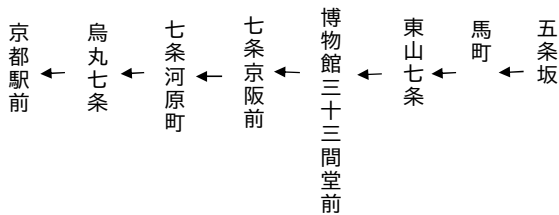

東山通		京都駅		行き	
土曜		休日		土曜	
	9				9
	10			46	10 46
15 38	11	15 38		15 23 38 46	11 15 23 38 46
7	12	7		7	12 7
38	13	38		7 38 45	13 7 38 45
7 38	14	7 38		7 23 38	14 7 23 38
38	15	38		7 38 45	15 7 38 45
7 45	16	7 45		7 38 45	16 7 38 45
38	17	38		7 38 45	17 7 38 45
7	18	7		7 38	18 7 38
6	19	6		6	19 6
令和6年5月6日(月・祝)～令和6年5月26日(日)の土曜・休日に運行します。				令和6年4月27日(土)～令和6年5月5日(日・祝)の土曜・休日に運行します。