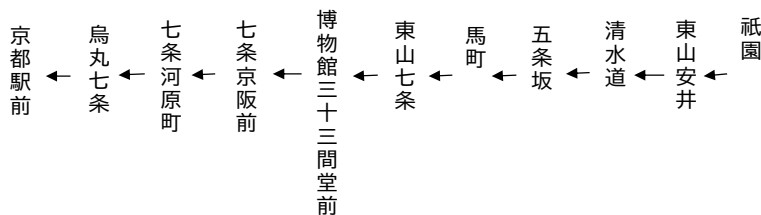

東山通
博物館
三十三間堂前

清水寺・京都駅

行き

京都駅

206

土曜		休日		土曜		休日	
	9				9		
	10			40	10	40	
9 32	11	9 32		9 17 32 40	11	9 17 32 40	
1	12	1		1	12	1	
32	13	32		1 32 39	13	1 32 39	
1 32	14	1 32		1 17 32	14	1 17 32	
32	15	32		1 32 39	15	1 32 39	
1 39	16	1 39		1 32 39	16	1 32 39	
32	17	32		1 32 39	17	1 32 39	
1	18	1		1 32	18	1 32	
1	19	1		1	19	1	
令和6年5月6日(月・祝)～令和6年5月26日(日)の土曜・休日に運行します。				令和6年4月27日(土)～令和6年5月5日(日・祝)の土曜・休日に運行します。			