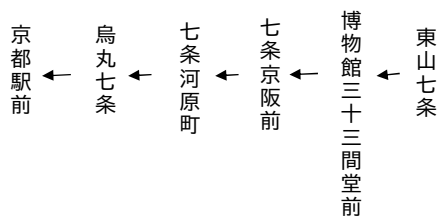

京都駅

行き

京都駅

206

土曜		休日		土曜		休日	
	9				9		
	10			50	10	50	
19 42	11	19 42		19 27 42 50	11	19 27 42 50	
11	12	11		11	12	11	
42	13	42		11 42 49	13	11 42 49	
11 42	14	11 42		11 27 42	14	11 27 42	
42	15	42		11 42 49	15	11 42 49	
11 49	16	11 49		11 42 49	16	11 42 49	
42	17	42		11 42 49	17	11 42 49	
11	18	11		11 42	18	11 42	
10	19	10		10	19	10	
令和6年5月6日(月・祝)～令和6年5月26日(日)の土曜・休日に運行します。				令和6年4月27日(土)～令和6年5月5日(日・祝)の土曜・休日に運行します。