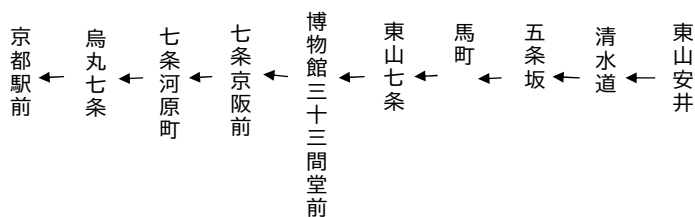

東山通 博物館 三十三間堂前		清水寺・京都駅		行き 京都駅 206	
土曜		休日		土曜	
	9				9
	10			42	10 42
11 34	11	11 34		11 19 34 42	11 11 19 34 42
3	12	3		3	12 3
34	13	34		3 34 41	13 3 34 41
3 34	14	3 34		3 19 34	14 3 19 34
34	15	34		3 34 41	15 3 34 41
3 41	16	3 41		3 34 41	16 3 34 41
34	17	34		3 34 41	17 3 34 41
3	18	3		3 34	18 3 34
2	19	2		2	19 2
令和6年5月6日(月・祝)～令和6年5月26日(日)の土曜・休日に運行します。				令和6年4月27日(土)～令和6年5月5日(日・祝)の土曜・休日に運行します。