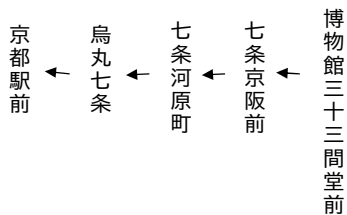

京都駅

行き

京都駅

206

土曜		休日		土曜		休日	
	9				9		
	10			51	10	51	
20 43	11	20 43		20 28 43 51	11	20 28 43 51	
12	12	12		12	12	12	
43	13	43		12 43 50	13	12 43 50	
12 43	14	12 43		12 28 43	14	12 28 43	
43	15	43		12 43 50	15	12 43 50	
12 50	16	12 50		12 43 50	16	12 43 50	
43	17	43		12 43 50	17	12 43 50	
12	18	12		12 43	18	12 43	
11	19	11		11	19	11	
令和6年5月6日(月・祝)～令和6年5月26日(日)の土曜・休日に運行します。				令和6年4月27日(土)～令和6年5月5日(日・祝)の土曜・休日に運行します。