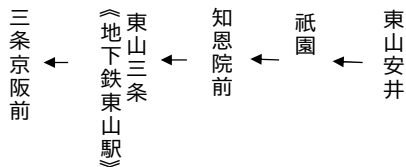

東山通		祇園・三条京阪		行き	臨 (楽洛 東山ライン)		
土曜		休日		土曜		休日	
	8			58	8	58	
16 53	9	16 53		16 24 53	9	16 24 53	
15 52	10	15 52		0 15 23 52	10	0 15 23 52	
15 44	11	15 44		0 15 23 44	11	0 15 23 44	
	12			44	12	44	
15 44	13	15 44		15 22 44	13	15 22 44	
15	14	15		0 15 44	14	0 15 44	
15 44	15	15 44		15 22 44	15	15 22 44	
22	16	22		15 22 44	16	15 22 44	
15 44	17	15 44		15 22 44	17	15 22 44	
44	18	44		15 44	18	15 44	
	19				19		
令和6年5月6日(月・祝)～令和6年5月26日(日)の土曜・休日に運行します。				令和6年4月27日(土)～令和6年5月5日(日・祝)の土曜・休日に運行します。