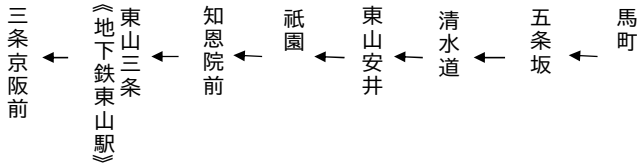

東山通

清水寺・祇園・三条京阪 行き

臨
(楽洛 東山ライン)

土曜		休日		土曜		休日	
	8			53	8	53	
11 48	9	11 48		11 19 48 55	9	11 19 48 55	
10 47	10	10 47		10 18 47 55	10	10 18 47 55	
10 39	11	10 39		10 18 39	11	10 18 39	
	12			39	12	39	
10 39	13	10 39		10 17 39 55	13	10 17 39 55	
10	14	10		10 39	14	10 39	
10 39	15	10 39		10 17 39	15	10 17 39	
17	16	17		10 17 39	16	10 17 39	
10 39	17	10 39		10 17 39	17	10 17 39	
39	18	39		10 39	18	10 39	
	19				19		

令和6年5月6日(月・祝)～令和6年5月26日(日)の土曜・休日に運行します。

令和6年4月27日(土)～令和6年5月5日(日・祝)の土曜・休日に運行します。

東山通

祇園・三条京阪

行き

臨

(楽洛 東山ライン)

土曜		休日		土曜		休日	
	8			55	8	55	
13	50	9	13 50	13	21 50 57	9	13 21 50 57
12	49	10	12 49	12	20 49 57	10	12 20 49 57
12	41	11	12 41	12	20 41	11	12 20 41
	12			41	12	41	
12	41	13	12 41	12	19 41 57	13	12 19 41 57
12		14	12	12	41	14	12 41
12	41	15	12 41	12	19 41	15	12 19 41
19		16	19	12	19 41	16	12 19 41
12	41	17	12 41	12	19 41	17	12 19 41
41		18	41	12	41	18	12 41
	19				19		
令和6年5月6日(月・祝)～令和6年5月26日(日)の土曜・休日に運行します。				令和6年4月27日(土)～令和6年5月5日(日・祝)の土曜・休日に運行します。			