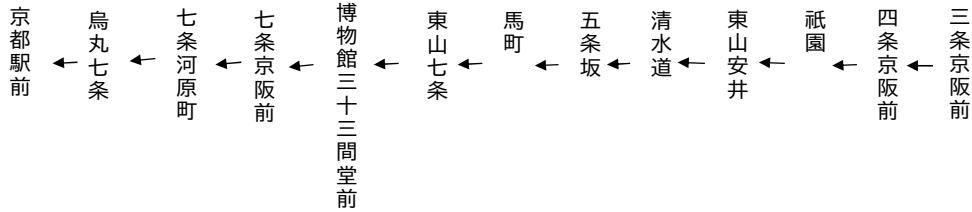

三条京阪前

《東山三条
地下鉄東山駅》

四条京阪・祇園・清水寺・京都駅 行き

臨
(楽洛 東山ライン)

土曜		休日		土曜		休日	
	9				9		
	10			33	10	33	
2 25 54	11	2 25 54		2 10 25 33 54	11	2 10 25 33 54	
	12			54	12	54	
25 54	13	25 54		25 32 54	13	25 32 54	
25	14	25		10 25 54	14	10 25 54	
25 54	15	25 54		25 32 54	15	25 32 54	
32	16	32		25 32 54	16	25 32 54	
25 54	17	25 54		25 32 54	17	25 32 54	
54	18	54		25 54	18	25 54	
	19				19		
令和6年5月6日(月・祝)～令和6年5月26日(日)の土曜・休日に運行します。				令和6年4月27日(土)～令和6年5月5日(日・祝)の土曜・休日に運行します。			