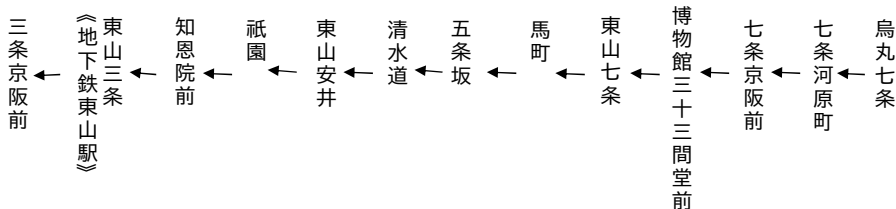

東山通

清水寺・祇園・三条京阪 行き

臨
(楽洛 東山ライン)

土曜		休日		土曜		休日
	8			44	8	44
2 39	9	2 39		2 10 39 46	9	2 10 39 46
1 38	10	1 38		1 9 38 46	10	1 9 38 46
1 30	11	1 30		1 9 30	11	1 9 30
	12			30	12	30
1 30	13	1 30		1 8 30 46	13	1 8 30 46
1	14	1		1 30	14	1 30
1 30	15	1 30		1 8 30	15	1 8 30
8	16	8		1 8 30	16	1 8 30
1 30	17	1 30		1 8 30	17	1 8 30
30	18	30		1 30	18	1 30
	19				19	

令和6年5月6日(月・祝)～令和6年5月26日(日)の土曜・休日に運行します。

令和6年4月27日(土)～令和6年5月5日(日・祝)の土曜・休日に運行します。