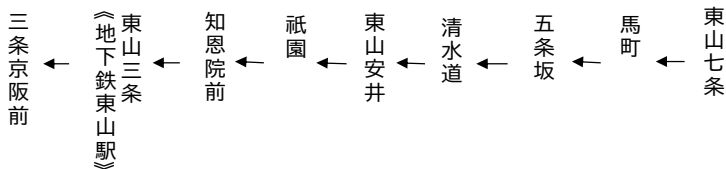

東山通

清水寺・祇園・三条京阪 行き

臨
(楽洛 東山ライン)

土曜		休日		土曜		休日	
	8			49	8	49	
7 44	9	7 44		7 15 44 51	9	7 15 44 51	
6 43	10	6 43		6 14 43 51	10	6 14 43 51	
6 35	11	6 35		6 14 35	11	6 14 35	
	12			35	12	35	
6 35	13	6 35		6 13 35 51	13	6 13 35 51	
6	14	6		6 35	14	6 35	
6 35	15	6 35		6 13 35	15	6 13 35	
13	16	13		6 13 35	16	6 13 35	
6 35	17	6 35		6 13 35	17	6 13 35	
35	18	35		6 35	18	6 35	
	19				19		
令和6年5月6日(月・祝)～令和6年5月26日(日)の土曜・休日に運行します。				令和6年4月27日(土)～令和6年5月5日(日・祝)の土曜・休日に運行します。			

東山通		清水寺・祇園・三条京阪		臨 (楽洛 東山ライン)	
土曜		休日		土曜	
	8			51	8
9 46	9	9 46		9 17 46 53	9
8 45	10	8 45		8 16 45 53	10
8 37	11	8 37		8 16 37	11
	12			37	12
8 37	13	8 37		8 15 37 53	13
8	14	8		8 37	14
8 37	15	8 37		8 15 37	15
15	16	15		8 15 37	16
8 37	17	8 37		8 15 37	17
37	18	37		8 37	18
	19				19
令和6年5月6日(月・祝)～令和6年5月26日(日)の土曜・休日に運行します。				令和6年4月27日(土)～令和6年5月5日(日・祝)の土曜・休日に運行します。	