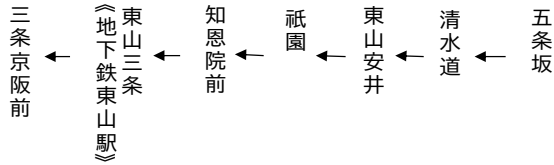

東山通

清水寺・祇園・三条京阪 行き

臨
(楽洛 東山ライン)

土曜		休日		土曜		休日	
	8			53	8	53	
11 48	9	11 48		11 19 48 55	9	11 19 48 55	
10 47	10	10 47		10 18 47 55	10	10 18 47 55	
10 39	11	10 39		10 18 39	11	10 18 39	
	12			39	12	39	
10 39	13	10 39		10 17 39 55	13	10 17 39 55	
10	14	10		10 39	14	10 39	
10 39	15	10 39		10 17 39	15	10 17 39	
17	16	17		10 17 39	16	10 17 39	
10 39	17	10 39		10 17 39	17	10 17 39	
39	18	39		10 39	18	10 39	
	19				19		

令和6年5月6日(月・祝)～令和6年5月26日(日)の土曜・休日に運行します。

令和6年4月27日(土)～令和6年5月5日(日・祝)の土曜・休日に運行します。

東山通

祇園・三条京阪

行き

臨

(楽洛 東山ライン)

土曜		休日		土曜		休日	
	8			55	8	55	
13	50	9	13 50	13	21 50 57	9	13 21 50 57
12	49	10	12 49	12	20 49 57	10	12 20 49 57
12	41	11	12 41	12	20 41	11	12 20 41
	12			41	12	41	
12	41	13	12 41	12	19 41 57	13	12 19 41 57
12		14	12	12	41	14	12 41
12	41	15	12 41	12	19 41	15	12 19 41
19		16	19	12	19 41	16	12 19 41
12	41	17	12 41	12	19 41	17	12 19 41
41		18	41	12	41	18	12 41
	19				19		
令和6年5月6日(月・祝)～令和6年5月26日(日)の土曜・休日に運行します。				令和6年4月27日(土)～令和6年5月5日(日・祝)の土曜・休日に運行します。			

東山通

祇園・三条京阪

行き

臨

(楽洛 東山ライン)

土曜		休日		土曜		休日	
	8			56	8	56	
14	51	9	14 51	14	22 51 58	9	14 22 51 58
13	50	10	13 50	13	21 50 58	10	13 21 50 58
13	42	11	13 42	13	21 42	11	13 21 42
	12			42	12	42	
13	42	13	13 42	13	20 42 58	13	13 20 42 58
13		14	13	13	42	14	13 42
13	42	15	13 42	13	20 42	15	13 20 42
20		16	20	13	20 42	16	13 20 42
13	42	17	13 42	13	20 42	17	13 20 42
42		18	42	13	42	18	13 42
	18				18		