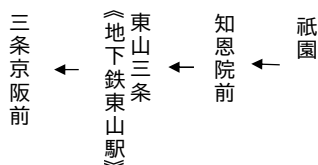

東山通

祇園・三条京阪

行き

臨

(楽洛 東山ライン)

土曜		休日		土曜		休日	
	8			56	8	56	
14	51	9	14 51	14	22 51 58	9	14 22 51 58
13	50	10	13 50	13	21 50 58	10	13 21 50 58
13	42	11	13 42	13	21 42	11	13 21 42
	12			42	12	42	
13	42	13	13 42	13	20 42 58	13	13 20 42 58
13		14	13	13	42	14	13 42
13	42	15	13 42	13	20 42	15	13 20 42
20		16	20	13	20 42	16	13 20 42
13	42	17	13 42	13	20 42	17	13 20 42
42		18	42	13	42	18	13 42
	18				18		

令和6年5月6日(月・祝)～令和6年5月26日(日)の土曜・休日に運行します。

令和6年4月27日(土)～令和6年5月5日(日・祝)の土曜・休日に運行します。

東山通		祇園・三条京阪		行き	臨 (楽洛 東山ライン)		
土曜		休日		土曜		休日	
	8			58	8	58	
16 53	9	16 53		16 24 53	9	16 24 53	
15 52	10	15 52		0 15 23 52	10	0 15 23 52	
15 44	11	15 44		0 15 23 44	11	0 15 23 44	
	12			44	12	44	
15 44	13	15 44		15 22 44	13	15 22 44	
15	14	15		0 15 44	14	0 15 44	
15 44	15	15 44		15 22 44	15	15 22 44	
22	16	22		15 22 44	16	15 22 44	
15 44	17	15 44		15 22 44	17	15 22 44	
44	18	44		15 44	18	15 44	
	19				19		
令和6年5月6日(月・祝)～令和6年5月26日(日)の土曜・休日に運行します。				令和6年4月27日(土)～令和6年5月5日(日・祝)の土曜・休日に運行します。			

三条京阪

行き

臨

(楽洛 東山ライン)

土曜		休日		土曜		休日	
	8				8		
19 56	9	19 56		1 19 27 56	9	1 19 27 56	
18 55	10	18 55		3 18 26 55	10	3 18 26 55	
18 47	11	18 47		3 18 26 47	11	3 18 26 47	
	12			47	12	47	
18 47	13	18 47		18 25 47	13	18 25 47	
18	14	18		3 18 47	14	3 18 47	
18 47	15	18 47		18 25 47	15	18 25 47	
25	16	25		18 25 47	16	18 25 47	
18 47	17	18 47		18 25 47	17	18 25 47	
47	18	47		18 47	18	18 47	
	19				19		
令和6年5月6日(月・祝)～令和6年5月26日(日)の土曜・休日に運行します。				令和6年4月27日(土)～令和6年5月5日(日・祝)の土曜・休日に運行します。			