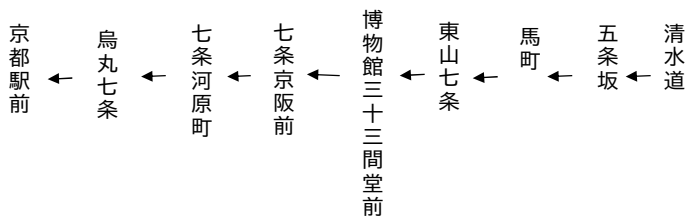

東山通		京都駅		行き	
土曜		休日		休日	
	9			9	
	10			44	10 44
13 36	11	13 36		13 21 36 44	11 13 21 36 44
5	12	5		5	12 5
36	13	36		5 36 43	13 5 36 43
5 36	14	5 36		5 21 36	14 5 21 36
36	15	36		5 36 43	15 5 36 43
5 43	16	5 43		5 36 43	16 5 36 43
36	17	36		5 36 43	17 5 36 43
5	18	5		5 36	18 5 36
4	19	4		4	19 4
令和6年5月6日(月・祝)～令和6年5月26日(日)の土曜・休日に運行します。				令和6年4月27日(土)～令和6年5月5日(日・祝)の土曜・休日に運行します。