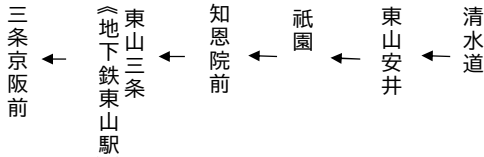

東山通

祇園・三条京阪

行き

臨

(楽洛 東山ライン)

土曜		休日		土曜		休日	
	8			56	8	56	
14	51	9	14 51	14	22 51 58	9	14 22 51 58
13	50	10	13 50	13	21 50 58	10	13 21 50 58
13	42	11	13 42	13	21 42	11	13 21 42
	12			42	12	42	
13	42	13	13 42	13	20 42 58	13	13 20 42 58
13		14	13	13	42	14	13 42
13	42	15	13 42	13	20 42	15	13 20 42
20		16	20	13	20 42	16	13 20 42
13	42	17	13 42	13	20 42	17	13 20 42
42		18	42	13	42	18	13 42
	18				18		

令和6年5月6日(月・祝)～令和6年5月26日(日)の土曜・休日に運行します。

令和6年4月27日(土)～令和6年5月5日(日・祝)の土曜・休日に運行します。

東山通		祇園・三条京阪		行き	臨 (楽洛 東山ライン)		
土曜		休日		土曜		休日	
	8			58	8	58	
16 53	9	16 53		16 24 53	9	16 24 53	
15 52	10	15 52		0 15 23 52	10	0 15 23 52	
15 44	11	15 44		0 15 23 44	11	0 15 23 44	
	12			44	12	44	
15 44	13	15 44		15 22 44	13	15 22 44	
15	14	15		0 15 44	14	0 15 44	
15 44	15	15 44		15 22 44	15	15 22 44	
22	16	22		15 22 44	16	15 22 44	
15 44	17	15 44		15 22 44	17	15 22 44	
44	18	44		15 44	18	15 44	
	19				19		
令和6年5月6日(月・祝)～令和6年5月26日(日)の土曜・休日に運行します。				令和6年4月27日(土)～令和6年5月5日(日・祝)の土曜・休日に運行します。			