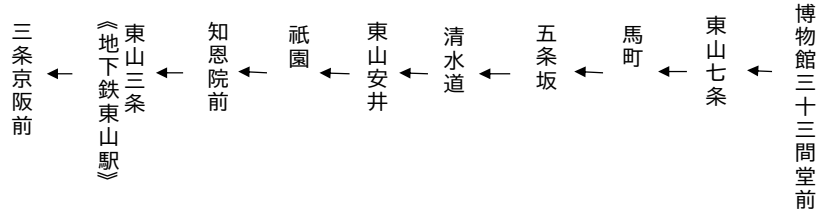

東山通

清水寺・祇園・三条京阪 行き

臨
(楽洛 東山ライン)

土曜		休日		土曜		休日	
	8			48	8	48	
6 43	9	6 43		6 14 43 50	9	6 14 43 50	
5 42	10	5 42		5 13 42 50	10	5 13 42 50	
5 34	11	5 34		5 13 34	11	5 13 34	
	12			34	12	34	
5 34	13	5 34		5 12 34 50	13	5 12 34 50	
5	14	5		5 34	14	5 34	
5 34	15	5 34		5 12 34	15	5 12 34	
12	16	12		5 12 34	16	5 12 34	
5 34	17	5 34		5 12 34	17	5 12 34	
34	18	34		5 34	18	5 34	
	19				19		
令和6年5月6日(月・祝)～令和6年5月26日(日)の土曜・休日に運行します。				令和6年4月27日(土)～令和6年5月5日(日・祝)の土曜・休日に運行します。			

東山通

清水寺・祇園・三条京阪 行き

臨
(楽洛 東山ライン)

土曜		休日		土曜		休日	
	8			49	8	49	
7 44	9	7 44		7 15 44 51	9	7 15 44 51	
6 43	10	6 43		6 14 43 51	10	6 14 43 51	
6 35	11	6 35		6 14 35	11	6 14 35	
	12			35	12	35	
6 35	13	6 35		6 13 35 51	13	6 13 35 51	
6	14	6		6 35	14	6 35	
6 35	15	6 35		6 13 35	15	6 13 35	
13	16	13		6 13 35	16	6 13 35	
6 35	17	6 35		6 13 35	17	6 13 35	
35	18	35		6 35	18	6 35	
	19				19		
令和6年5月6日(月・祝)～令和6年5月26日(日)の土曜・休日に運行します。				令和6年4月27日(土)～令和6年5月5日(日・祝)の土曜・休日に運行します。			