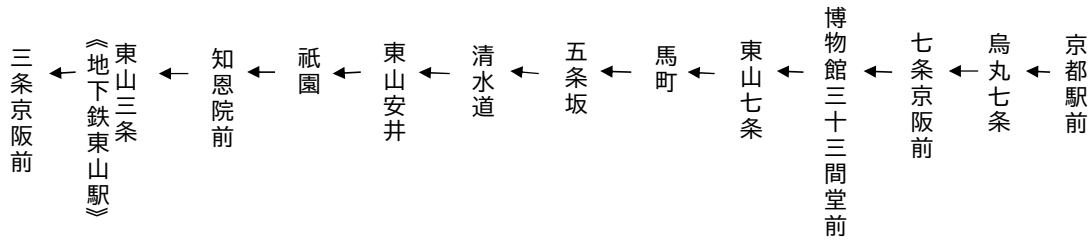

東山通

清水寺・祇園・三条京阪 行き

臨
(楽洛 東山ライン)

土曜		休日		土曜		休日	
58	8	58		40 58	8	40 58	
35 57	9	35 57		6 35 42 57	9	6 35 42 57	
34 57	10	34 57		5 34 42 57	10	5 34 42 57	
26	11	26		5 26	11	5 26	
57	12	57		26 57	12	26 57	
26 57	13	26 57		4 26 42 57	13	4 26 42 57	
57	14	57		26 57	14	26 57	
26	15	26		4 26 57	15	4 26 57	
4 57	16	4 57		4 26 57	16	4 26 57	
26	17	26		4 26 57	17	4 26 57	
26	18	26		26	18	26	
令和6年5月6日(月・祝)～令和6年5月26日(日)の土曜・休日に運行します。				令和6年4月27日(土)～令和6年5月5日(日・祝)の土曜・休日に運行します。			

東山通

清水寺・祇園・三条京阪 行き

臨
(楽洛 東山ライン)

土曜		休日		土曜		休日
	8			44	8	44
2 39	9	2 39		2 10 39 46	9	2 10 39 46
1 38	10	1 38		1 9 38 46	10	1 9 38 46
1 30	11	1 30		1 9 30	11	1 9 30
	12			30	12	30
1 30	13	1 30		1 8 30 46	13	1 8 30 46
1	14	1		1 30	14	1 30
1 30	15	1 30		1 8 30	15	1 8 30
8	16	8		1 8 30	16	1 8 30
1 30	17	1 30		1 8 30	17	1 8 30
30	18	30		1 30	18	1 30
	19				19	