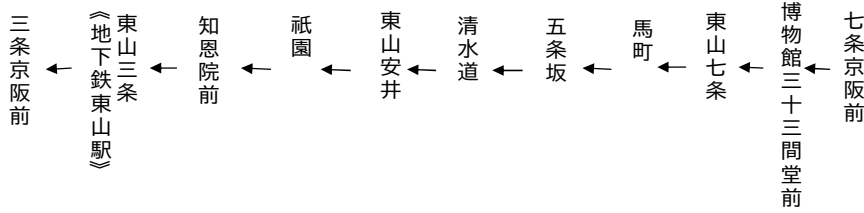

東山通

清水寺・祇園・三条京阪 行き

臨
(楽洛 東山ライン)

土曜		休日		土曜		休日
	8			44	8	44
2 39	9	2 39		2 10 39 46	9	2 10 39 46
1 38	10	1 38		1 9 38 46	10	1 9 38 46
1 30	11	1 30		1 9 30	11	1 9 30
	12			30	12	30
1 30	13	1 30		1 8 30 46	13	1 8 30 46
1	14	1		1 30	14	1 30
1 30	15	1 30		1 8 30	15	1 8 30
8	16	8		1 8 30	16	1 8 30
1 30	17	1 30		1 8 30	17	1 8 30
30	18	30		1 30	18	1 30
	19				19	

令和6年5月6日(月・祝)～令和6年5月26日(日)の土曜・休日に運行します。

令和6年4月27日(土)～令和6年5月5日(日・祝)の土曜・休日に運行します。

東山通

清水寺・祇園・三条京阪

行き

臨

(楽洛 東山ライン)

土曜		休日		土曜		休日	
	8			46	8	46	
4 41	9	4 41		4 12 41 48	9	4 12 41 48	
3 40	10	3 40		3 11 40 48	10	3 11 40 48	
3 32	11	3 32		3 11 32	11	3 11 32	
	12			32	12	32	
3 32	13	3 32		3 10 32 48	13	3 10 32 48	
3	14	3		3 32	14	3 32	
3 32	15	3 32		3 10 32	15	3 10 32	
10	16	10		3 10 32	16	3 10 32	
3 32	17	3 32		3 10 32	17	3 10 32	
32	18	32		3 32	18	3 32	
	19				19		
令和6年5月6日(月・祝)～令和6年5月26日(日)の土曜・休日に運行します。				令和6年4月27日(土)～令和6年5月5日(日・祝)の土曜・休日に運行します。			

東山通

清水寺・祇園・三条京阪 行き

臨
(楽洛 東山ライン)

土曜		休日		土曜		休日	
	8			48	8	48	
6 43	9	6 43		6 14 43 50	9	6 14 43 50	
5 42	10	5 42		5 13 42 50	10	5 13 42 50	
5 34	11	5 34		5 13 34	11	5 13 34	
	12			34	12	34	
5 34	13	5 34		5 12 34 50	13	5 12 34 50	
5	14	5		5 34	14	5 34	
5 34	15	5 34		5 12 34	15	5 12 34	
12	16	12		5 12 34	16	5 12 34	
5 34	17	5 34		5 12 34	17	5 12 34	
34	18	34		5 34	18	5 34	
	19				19		
令和6年5月6日(月・祝)～令和6年5月26日(日)の土曜・休日に運行します。				令和6年4月27日(土)～令和6年5月5日(日・祝)の土曜・休日に運行します。			