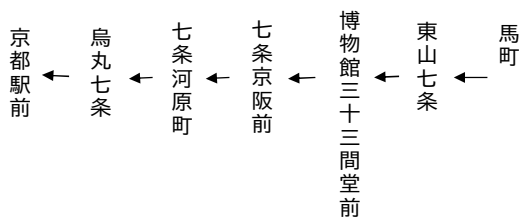

東山通		京都駅		行き	
土曜		休日		休日	
	9				9
	10			48	10 48
17 40	11	17 40		17 25 40 48	11 17 25 40 48
9	12	9		9	12 9
40	13	40		9 40 47	13 9 40 47
9 40	14	9 40		9 25 40	14 9 25 40
40	15	40		9 40 47	15 9 40 47
9 47	16	9 47		9 40 47	16 9 40 47
40	17	40		9 40 47	17 9 40 47
9	18	9		9 40	18 9 40
8	19	8		8	19 8
令和6年5月6日(月・祝)～令和6年5月26日(日)の土曜・休日に運行します。				令和6年4月27日(土)～令和6年5月5日(日・祝)の土曜・休日に運行します。