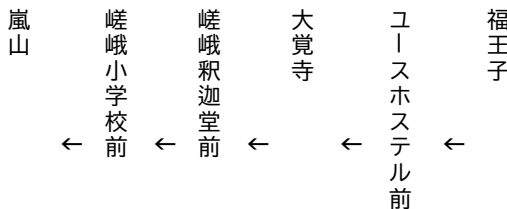

大覚寺・嵐山行き

臨

(楽洛 金閣寺・嵐山ライン)

平日 Weekdays	土曜 Saturdays	休日 Sundays & Holidays
8	18	8
9	19	9
10	19	10
11	19	11
12	19	12
13	19	13
14	19	14
15	19	15
16	19	16
17		17

令和6年4月27(土)~令和6年5月5日(日・祝)の土曜・休日に運行します。
交通事情により延着することがありますので、ご了承願います。