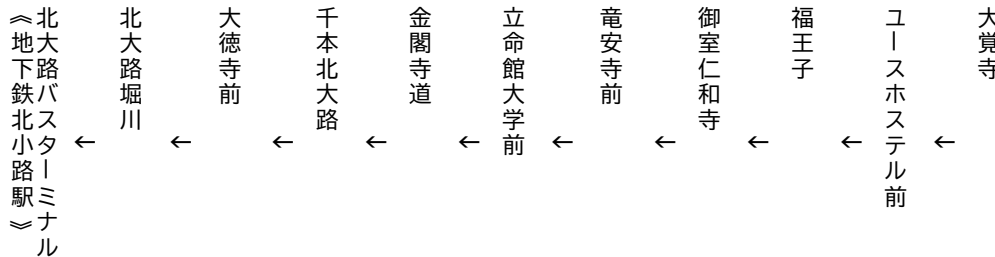

金閣寺
大徳寺

北大路バスターミナル

(地下鉄北大路駅)

行き

臨

(楽洛 金閣寺・嵐山ライン)

平日 Weekdays		土曜 Saturdays		休日 Sundays & Holidays
	8	48	8	48
	9	50	9	50
	10	50	10	50
	11	50	11	50
	12	50	12	50
	13	50	13	50
	14	50	14	50
	15	50	15	50
	16	50	16	50
	17		17	

令和6年4月27(土)~令和6年5月5日(日・祝)の土曜・休日に運行します。
交通事情により延着することがありますので、ご了承願います。