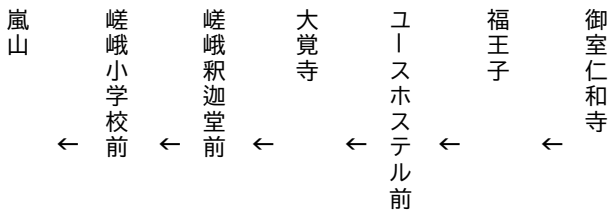

平日 Weekdays		土曜 Saturdays	休日 Sundays & Holidays	
8		16	8	16
9		17	9	17
10		17	10	17
11		17	11	17
12		17	12	17
13		17	13	17
14		17	14	17
15		17	15	17
16		17	16	17
17			17	

令和6年4月27(土)~令和6年5月5日(日・祝)の土曜・休日に運行します。
交通事情により延着することがありますので、ご了承願います。