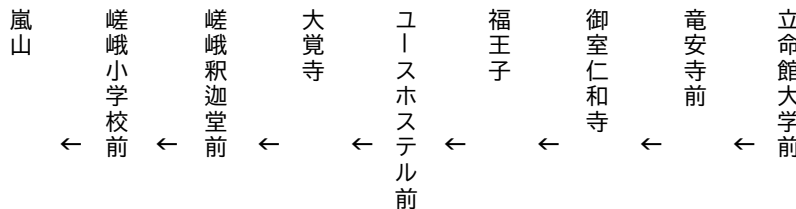

竜安寺
御室仁和寺

大覚寺・嵐山

行き

臨

(楽洛 金閣寺・嵐山ライン)

平日 Weekdays		土曜 Saturdays		休日 Sundays & Holidays
	8	12	8	12
	9	12	9	12
	10	12	10	12
	11	12	11	12
	12	12	12	12
	13	12	13	12
	14	12	14	12
	15	12	15	12
	16	12	16	12
	17		17	

令和6年4月27(土)~令和6年5月5日(日・祝)の土曜・休日に運行します。
交通事情により延着することがありますので、ご了承願います。