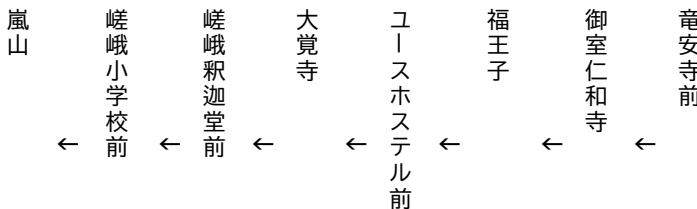

御室仁和寺

大覚寺・嵐山 行き

臨

(楽洛 金閣寺・嵐山ライン)

平日 Weekdays		土曜 Saturdays		休日 Sundays & Holidays
	8	13	8	13
	9	13	9	13
	10	13	10	13
	11	13	11	13
	12	13	12	13
	13	13	13	13
	14	13	14	13
	15	13	15	13
	16	13	16	13
	17		17	

令和6年4月27(土)~令和6年5月5日(日・祝)の土曜・休日に運行します。
交通事情により延着することがありますので、ご了承願います。