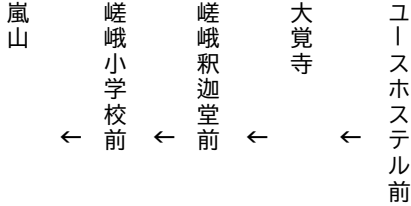

大覚寺・嵐山 行き 臨

(楽洛 金閣寺・嵐山ライン)

平日 Weekdays		土曜 Saturdays		休日 Sundays & Holidays
	8	21	8	21
	9	23	9	23
	10	23	10	23
	11	23	11	23
	12	23	12	23
	13	23	13	23
	14	23	14	23
	15	23	15	23
	16	23	16	23
	17		17	

令和6年4月27(土)~令和6年5月5日(日・祝)の土曜・休日に運行します。
交通事情により延着することがありますので、ご了承願います。