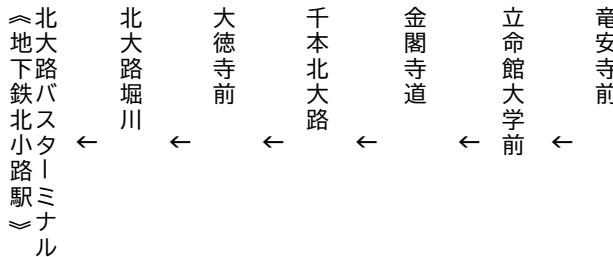

金閣寺
大徳寺

北大路バスターミナル

(地下鉄北大路駅)

行き

臨

(楽洛 金閣寺・嵐山ライン)

平日 Weekdays	土曜 Saturdays	休日 Sundays & Holidays
9	4	9
10	6	10
11	6	11
12	6	12
13	6	13
14	6	14
15	6	15
16	6	16
17	6	17
18		18

令和6年4月27(土)~令和6年5月5日(日・祝)の土曜・休日に運行します。
交通事情により延着することがありますので、ご了承願います。