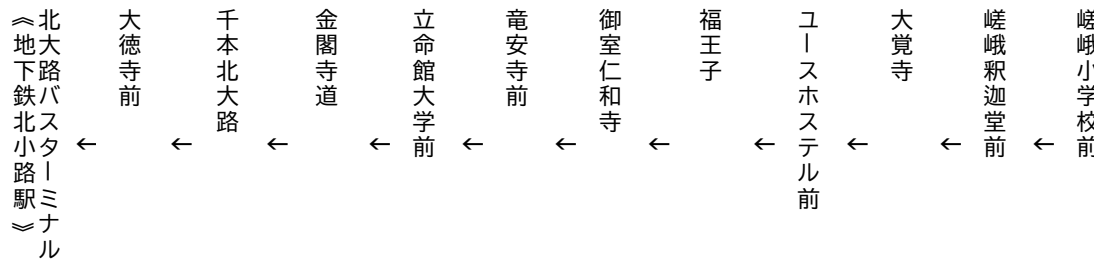

大覚寺

竜安寺・金閣寺 行き

臨

(楽洛 金閣寺・嵐山ライン)

平日 Weekdays		土曜 Saturdays		休日 Sundays & Holidays
	8	43	8	43
	9	45	9	45
	10	45	10	45
	11	45	11	45
	12	45	12	45
	13	45	13	45
	14	45	14	45
	15	45	15	45
	16	45	16	45
	17		17	

令和6年4月27(土)~令和6年5月5日(日・祝)の土曜・休日に運行します。
交通事情により延着することがありますので、ご了承願います。