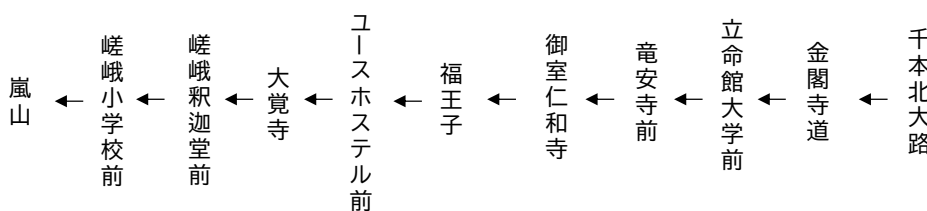

龍安寺
御室仁和寺

大覚寺・嵐山

行き

臨

(楽洛 金閣寺・嵐山ライン)

平日		土曜		休日
	8	7	8	7
	9	7	9	7
	10	7	10	7
	11	7	11	7
	12	7	12	7
	13	7	13	7
	14	7	14	7
	15	7	15	7
	16	7	16	7
	17		17	

令和6年4月27(土)~令和6年5月5日(日・祝)の土曜・休日に運行します。
交通事情により延着することがありますので、ご了承願います。