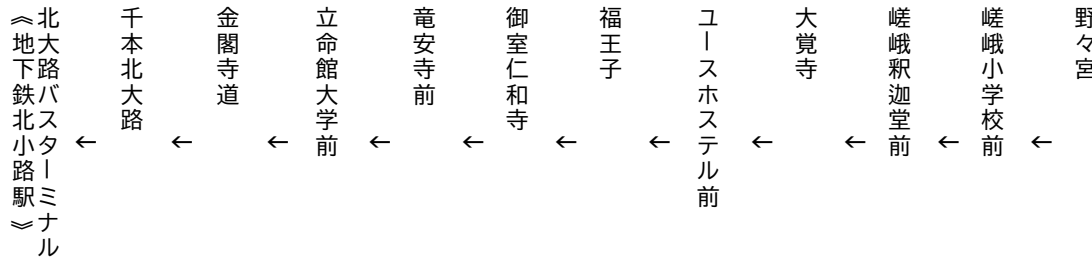

大覚寺

竜安寺・金閣寺 行き

臨

(楽洛 金閣寺・嵐山ライン)

平日 Weekdays		土曜 Saturdays		休日 Sundays & Holidays
	8	41	8	41
	9	43	9	43
	10	43	10	43
	11	43	11	43
	12	43	12	43
	13	43	13	43
	14	43	14	43
	15	43	15	43
	16	43	16	43
	17		17	

令和6年4月27(土)~令和6年5月5日(日・祝)の土曜・休日に運行します。
交通事情により延着することがありますので、ご了承願います。