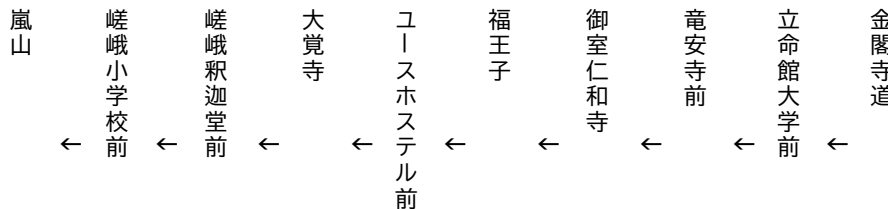

竜安寺
御室仁和寺

大覚寺・嵐山

行き

臨

(楽洛 金閣寺・嵐山ライン)

平日 Weekdays	土曜 Saturdays	休日 Sundays & Holidays
8	9	8
9	9	9
10	9	10
11	9	11
12	9	12
13	9	13
14	9	14
15	9	15
16	9	16
17		17

令和6年4月27(土)~令和6年5月5日(日・祝)の土曜・休日に運行します。
交通事情により延着することがありますので、ご了承願います。