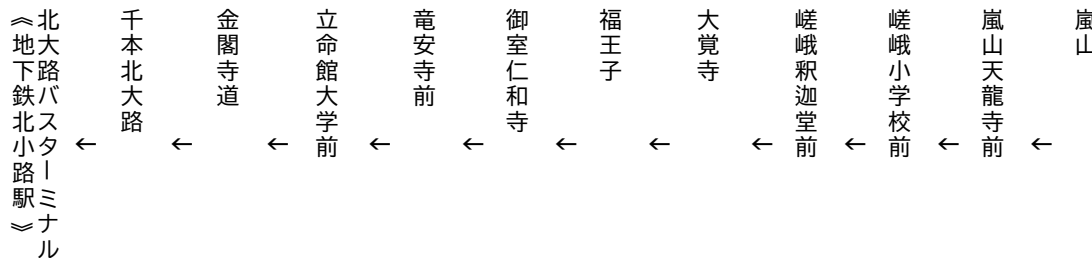

大覚寺

竜安寺・金閣寺 行き

臨

(楽洛 金閣寺・嵐山ライン)

平日 Weekdays		土曜 Saturdays		休日 Sundays & Holidays
	8	38	8	38
	9	40	9	40
	10	40	10	40
	11	40	11	40
	12	40	12	40
	13	40	13	40
	14	40	14	40
	15	40	15	40
	16	40	16	40
	17		17	

令和6年4月27(土)~令和6年5月5日(日・祝)の土曜・休日に運行します。
交通事情により延着することがありますので、ご了承願います。