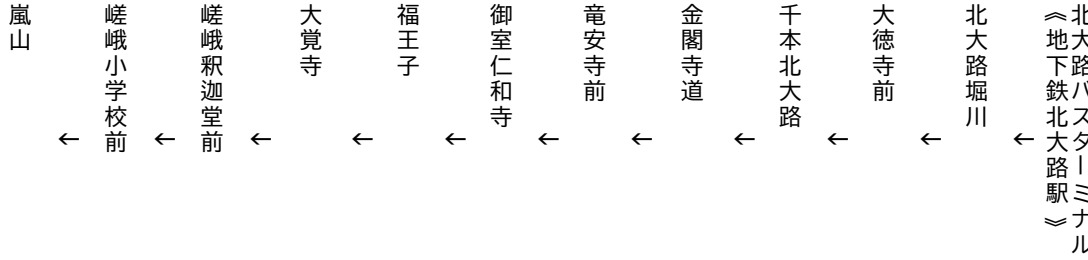

竜安寺
御室仁和寺

大覚寺・嵐山

行き

臨

(楽洛 金閣寺・嵐山ライン)

平日 Weekdays	土曜 Saturdays	休日 Sundays & Holidays
8	0	0
9	0	0
10	0	0
11	0	0
12	0	0
13	0	0
14	0	0
15	0	0
16	0	0
17		

令和6年4月27(土)~令和6年5月5日(日・祝)の土曜・休日に運行します。
交通事情により延着することがありますので、ご了承願います。