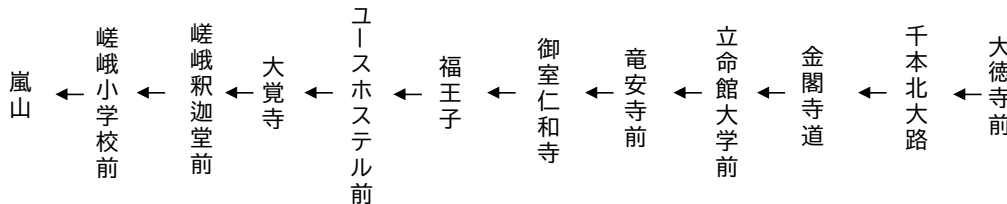

龍安寺
御室仁和寺

大覚寺・嵐山

行き

臨

(楽洛 金閣寺・嵐山ライン)

平日		土曜		休日
	8	4	8	4
	9	4	9	4
	10	4	10	4
	11	4	11	4
	12	4	12	4
	13	4	13	4
	14	4	14	4
	15	4	15	4
	16	4	16	4
	17		17	

令和6年4月27(土)~令和6年5月5日(日・祝)の土曜・休日に運行します。
交通事情により延着することがありますので、ご了承願います。