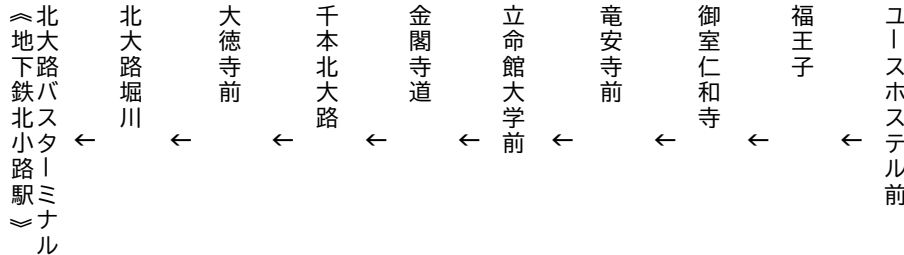

金閣寺
大徳寺

北大路バスターミナル

(地下鉄北大路駅)

行き

臨

(楽洛 金閣寺・嵐山ライン)

平日 Weekdays		土曜 Saturdays		休日 Sundays & Holidays
	8	56	8	56
	9	58	9	58
	10	58	10	58
	11	58	11	58
	12	58	12	58
	13	58	13	58
	14	58	14	58
	15	58	15	58
	16	58	16	58
	17		17	

令和6年4月27(土)~令和6年5月5日(日・祝)の土曜・休日に運行します。
交通事情により延着することがありますので、ご了承願います。