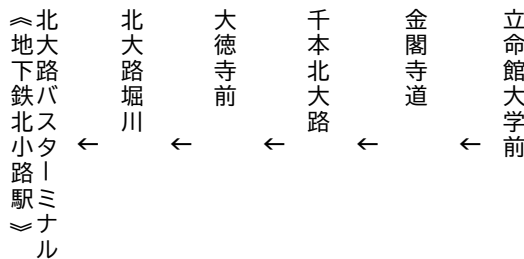

金閣寺
大徳寺

北大路バスターミナル

(地下鉄北大路駅)

行き

臨

(楽洛 金閣寺・嵐山ライン)

平日 Weekdays	土曜 Saturdays	休日 Sundays & Holidays
9	6	9
10	8	10
11	8	11
12	8	12
13	8	13
14	8	14
15	8	15
16	8	16
17	8	17
18		18

令和6年4月27(土)~令和6年5月5日(日・祝)の土曜・休日に運行します。
交通事情により延着することがありますので、ご了承願います。