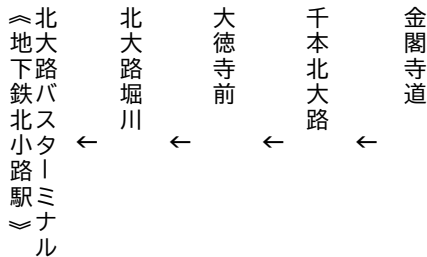

大徳寺

北大路バスターミナル

行き

臨

(地下鉄北大路駅)

(楽洛 金閣寺・嵐山ライン)

平日 Weekdays	土曜 Saturdays	休日 Sundays & Holidays
9	10	9
10	12	10
11	12	11
12	12	12
13	12	13
14	12	14
15	12	15
16	12	16
17	12	17
18		18

令和6年4月27(土)~令和6年5月5日(日・祝)の土曜・休日に運行します。
交通事情により延着することがありますので、ご了承願います。