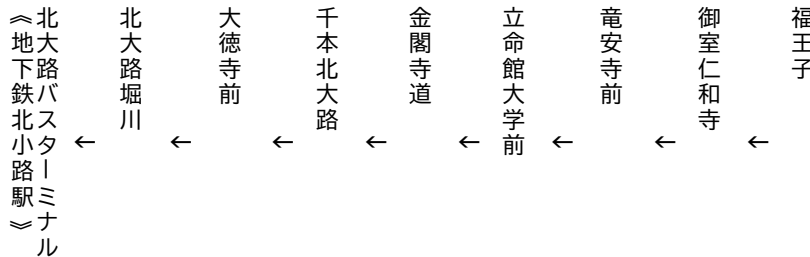

金閣寺
大徳寺

北大路バスターミナル

(地下鉄北大路駅)

行き

臨

(楽洛 金閣寺・嵐山ライン)

平日 Weekdays		土曜 Saturdays		休日 Sundays & Holidays
	9	0	9	0
	10	2	10	2
	11	2	11	2
	12	2	12	2
	13	2	13	2
	14	2	14	2
	15	2	15	2
	16	2	16	2
	17	2	17	2
	18		18	

令和6年4月27(土)~令和6年5月5日(日・祝)の土曜・休日に運行します。
交通事情により延着することがありますので、ご了承願います。