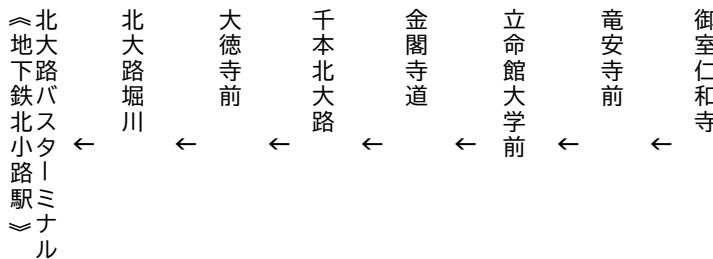

金閣寺
大徳寺

北大路バスターミナル

(地下鉄北大路駅)

行き

臨

(楽洛 金閣寺・嵐山ライン)

平日 Weekdays	土曜 Saturdays	休日 Sundays & Holidays
9	1	9
10	3	10
11	3	11
12	3	12
13	3	13
14	3	14
15	3	15
16	3	16
17	3	17
18		18

令和6年4月27(土)~令和6年5月5日(日・祝)の土曜・休日に運行します。
交通事情により延着することがありますので、ご了承願います。