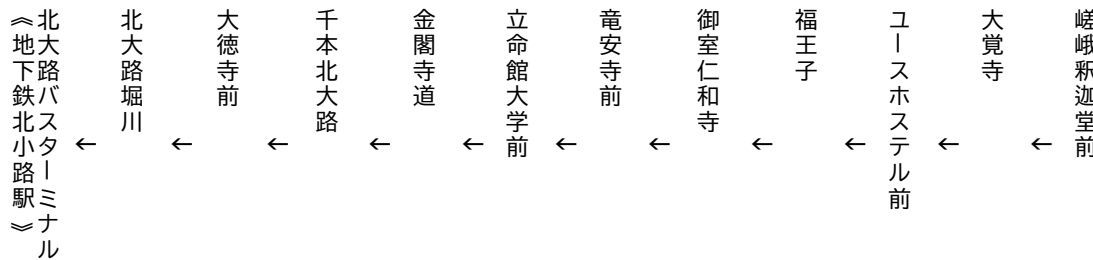

大覚寺

竜安寺・金閣寺

行き

臨

(楽洛 金閣寺・嵐山ライン)

平日 Weekdays		土曜 Saturdays		休日 Sundays & Holidays
	8	45	8	45
	9	47	9	47
	10	47	10	47
	11	47	11	47
	12	47	12	47
	13	47	13	47
	14	47	14	47
	15	47	15	47
	16	47	16	47
	17		17	

令和6年4月27(土)~令和6年5月5日(日・祝)の土曜・休日に運行します。
交通事情により延着することがありますので、ご了承願います。