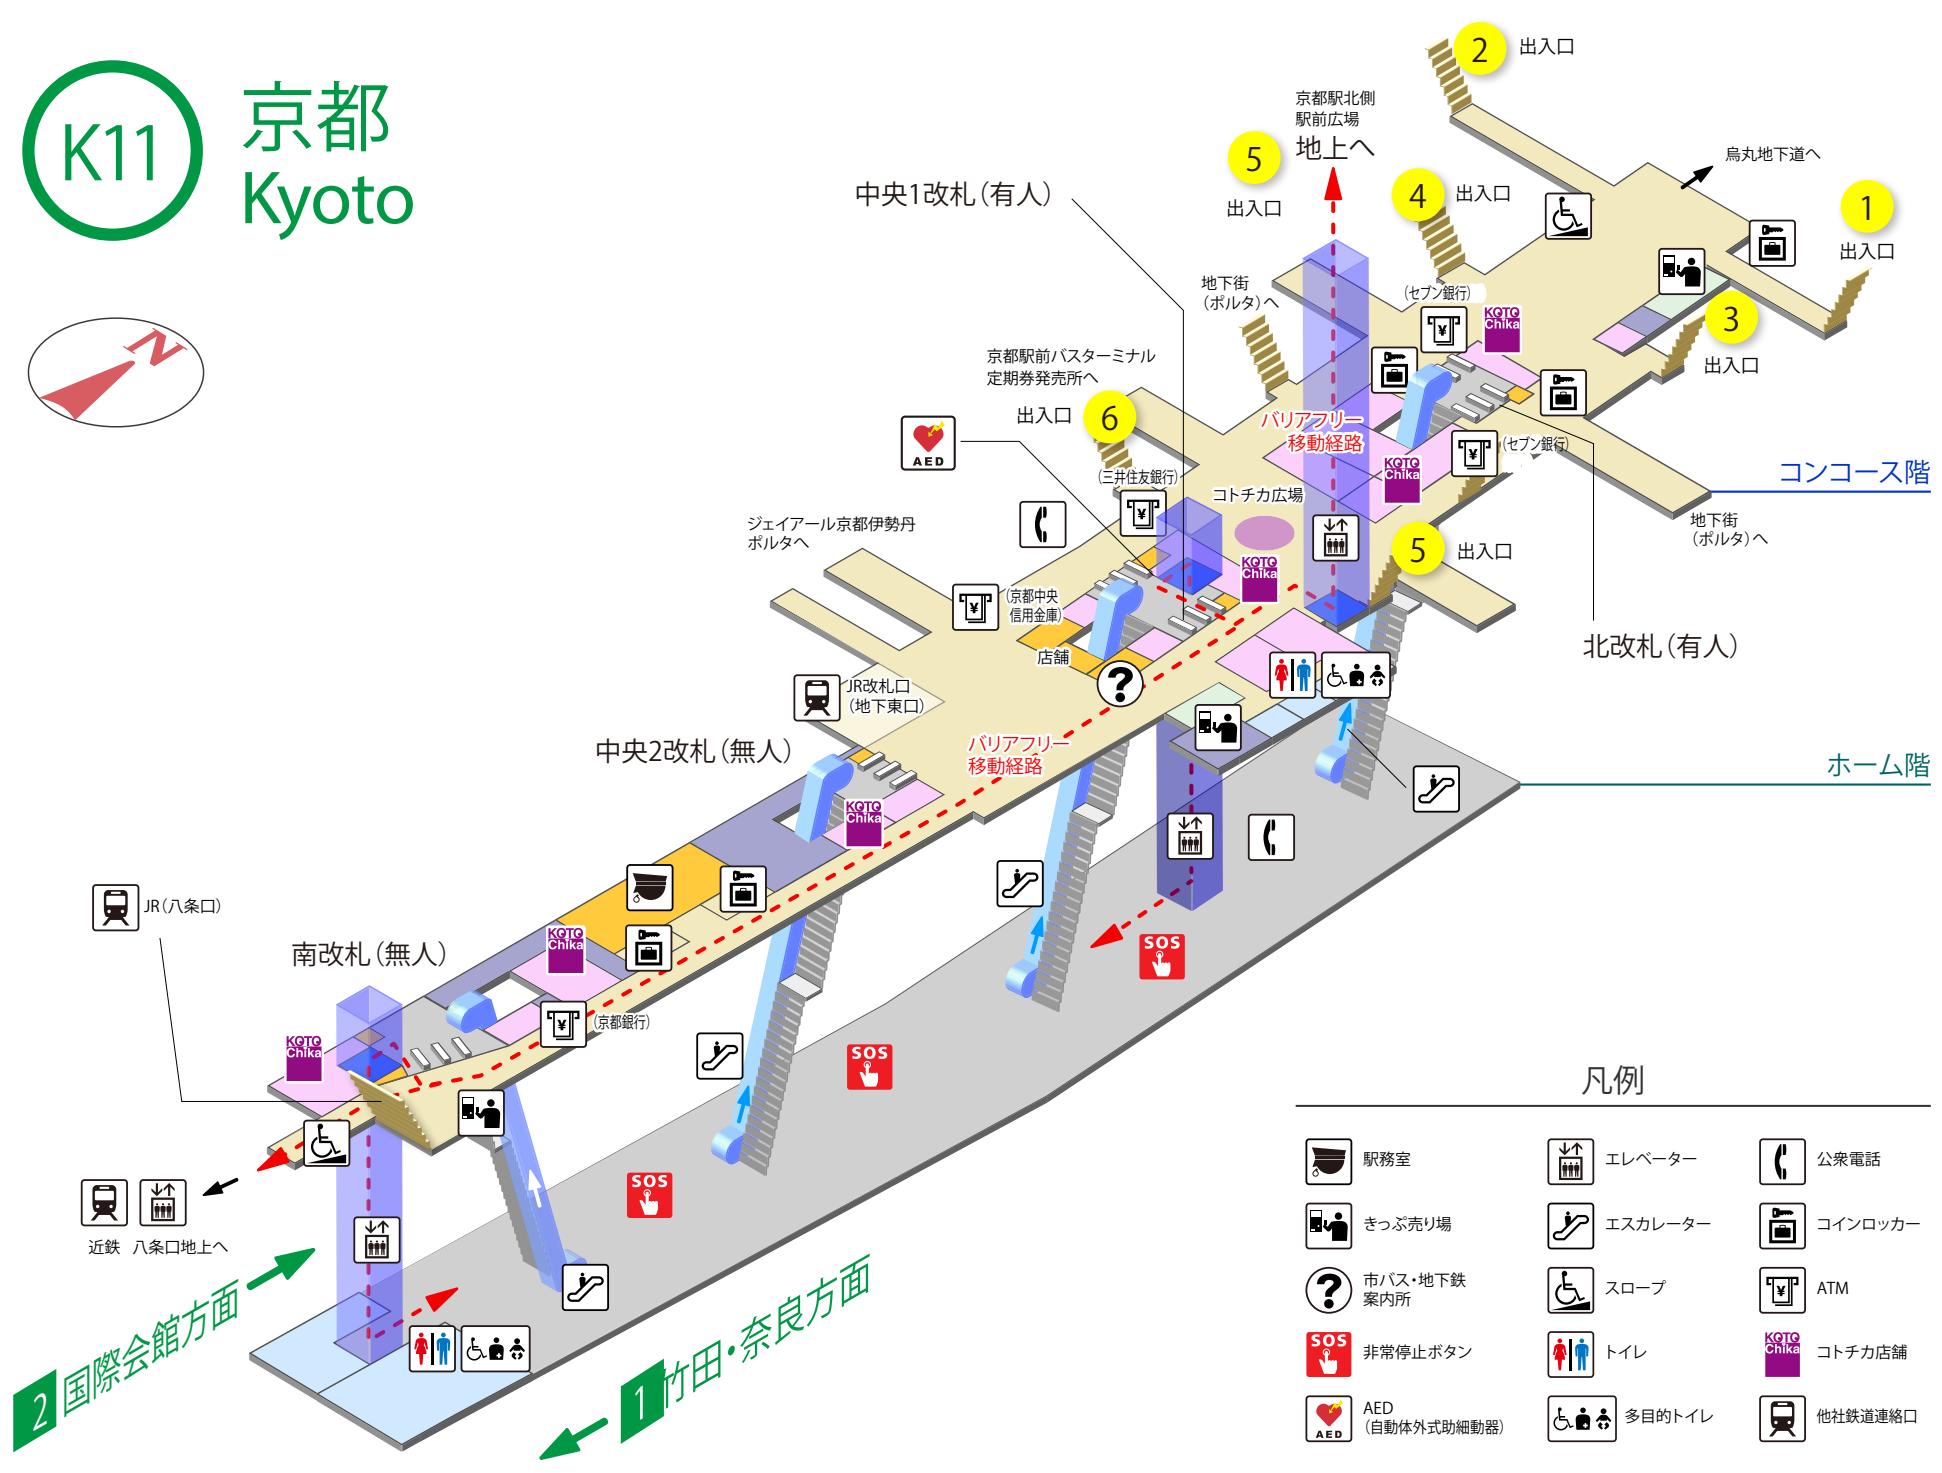

# 京都 Kyoto

## 凡例

- |                |         |         |
|----------------|---------|---------|
| 駅務室            | エレベーター  | 公衆電話    |
| きっぷ売り場         | エスカレーター | コインロッカー |
| 市バス・地下鉄案内所     | スロープ    | ATM     |
| 非常停止ボタン        | トイレ     | コトチカ店舗  |
| AED (自動体外式助動器) | 多目的トイレ  | 他社鉄道連絡口 |