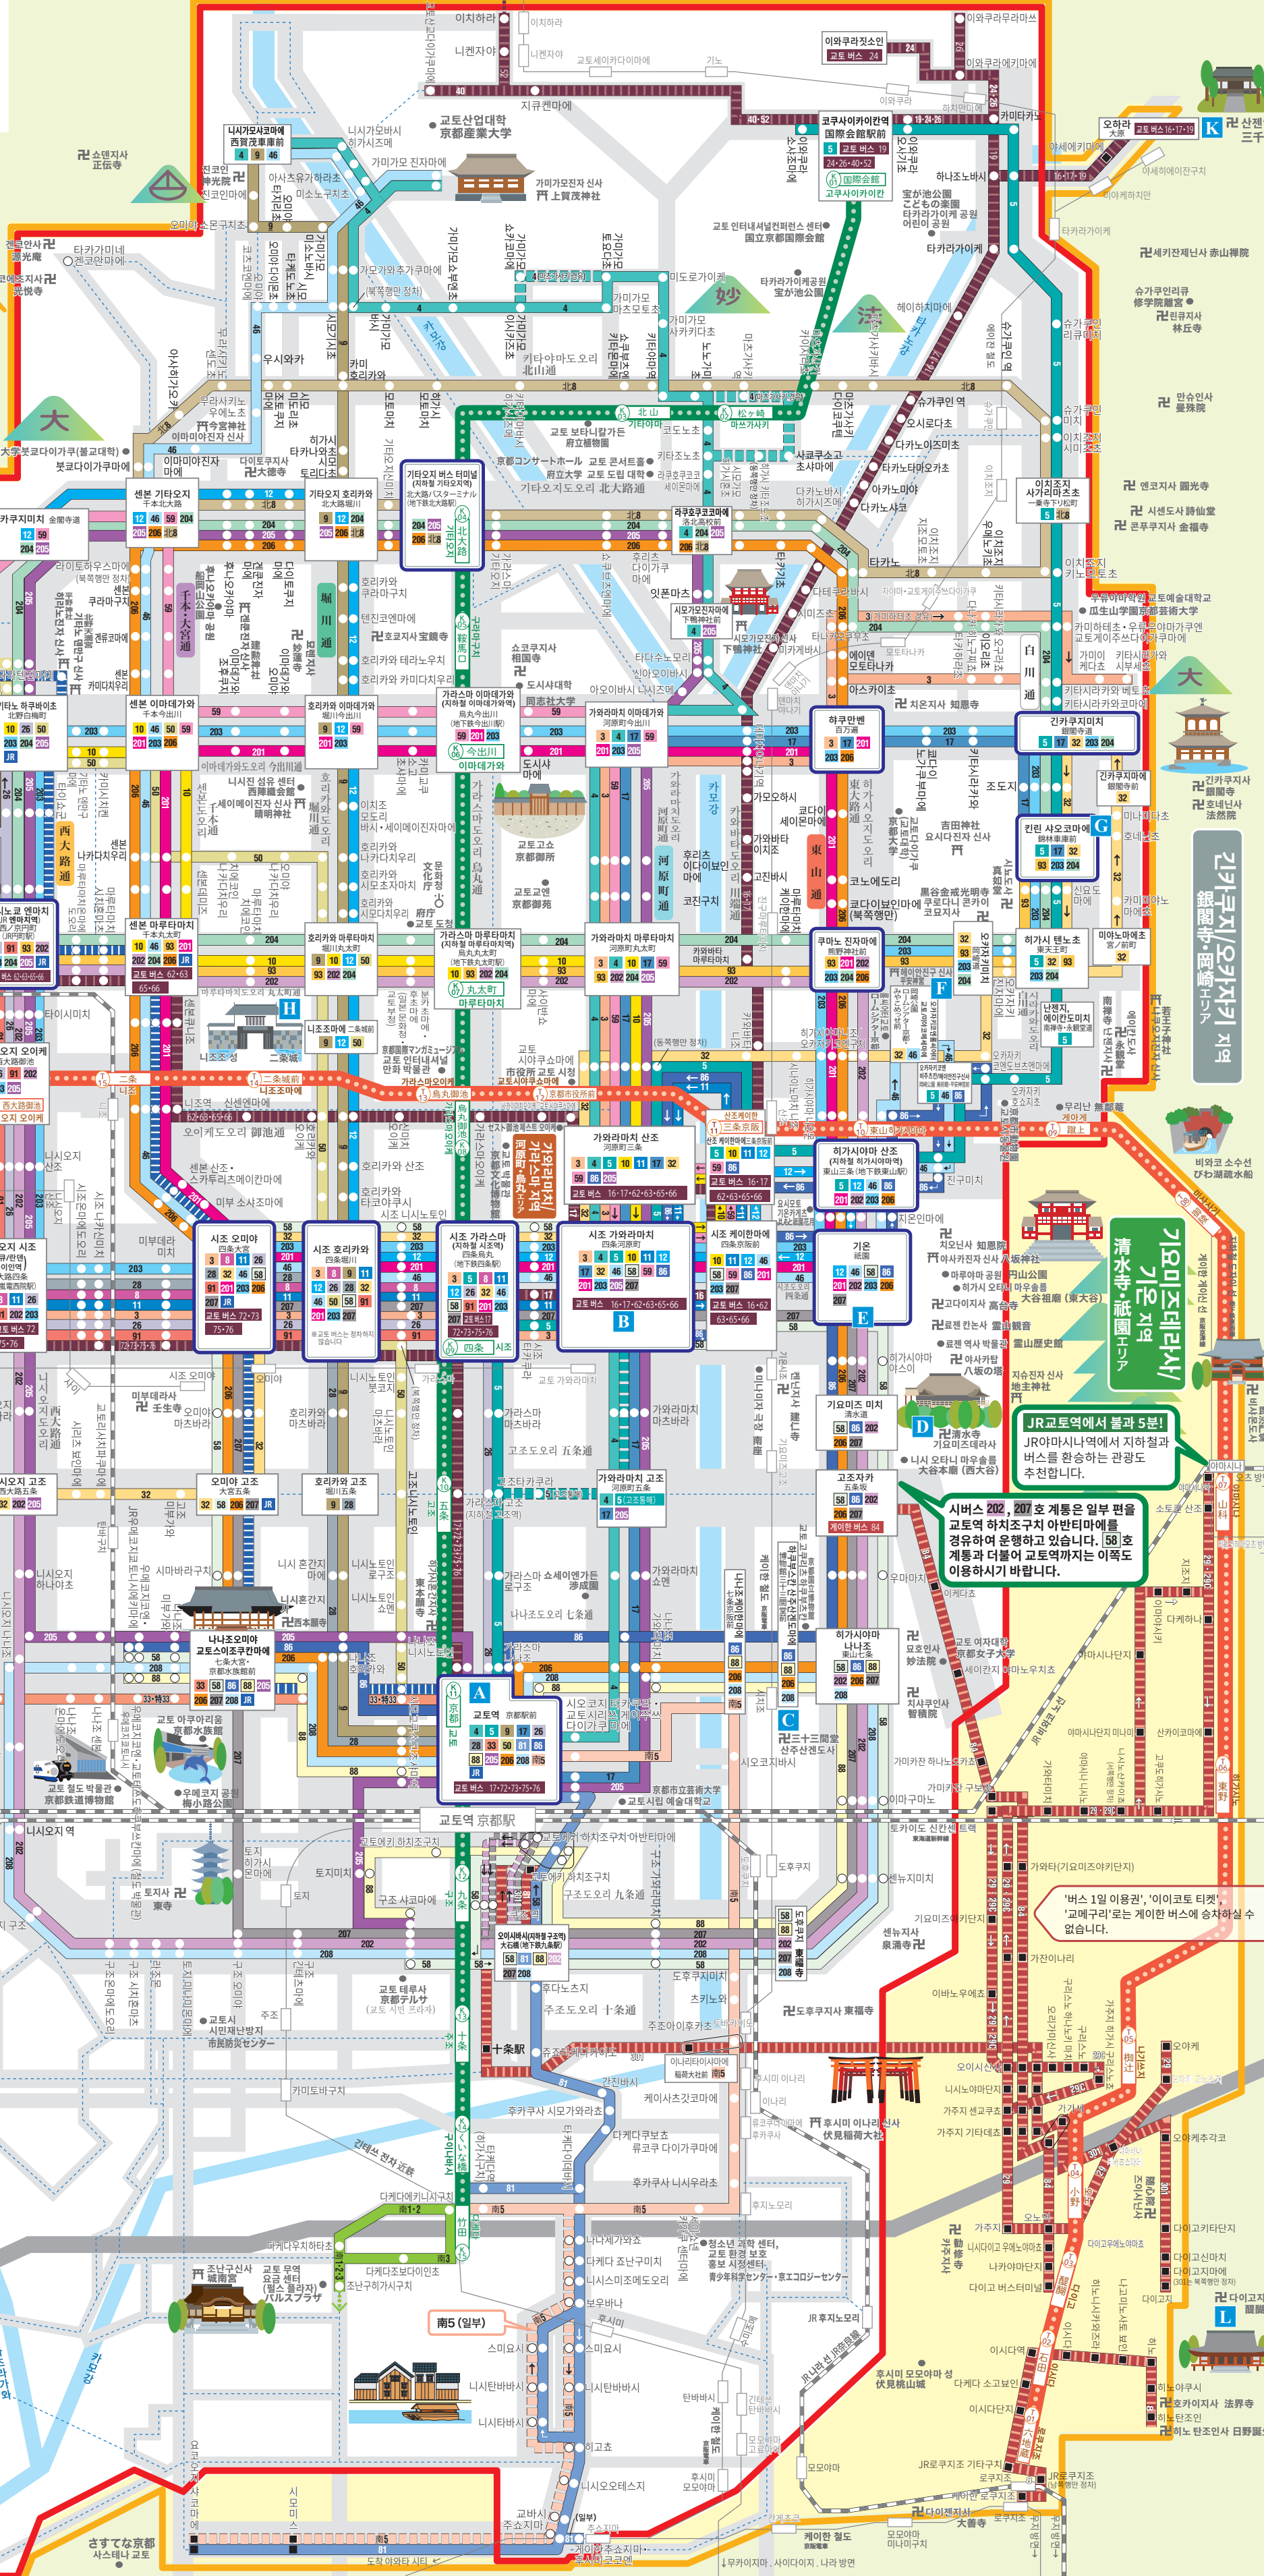

지하철&버스 나비 범례

※이 지도는 관광지를 잇는 주요 시티버스 노선을 발췌하여 게재한 것입니다.

1. **버스**
2. 고급 요금 지역 요금 > 230엔
   - <버스 1일 이용권> 이용 지역 별도 요금이 필요한 지역입니다.
   - 주요 교통 버스 경로
   - 주요 게이한 버스 경로
   - 주요 세일본 JR버스 경로
3. **지하철**
4. 지하철 가라스마 선
   - 지하철 도자이 선
   - 사설철도
5. **기타**
6. 버스 정류장 합승 지점
   - <버스 1일 이용권> 유효 지역(고급 요금 지역)에 포함되지 않은 지역입니다.
   - <지하철-버스 1일 이용권> 이용 범의 기타 시티 버스 노선

지하철·버스 1일 이용권

시티버스 전 노선, 지하철 전 노선, 교통 버스*, 게이한 버스*, 세일본 JR버스*를 1일 간 횡수 제한 없이 무제한 이용 가능합니다. ※일부 노선 제외

지도상의 빨간선 범위 밖(시버스, 교통 버스, 세일본 JR버스의 고급 요금 지역)에서는 '버스 1일 이용권'을 이용하실 수 없습니다. (라쿠사이, 오하라, 슈산 등) ※버스 1일 이용권은 2024년 3월 31일까지 이용할 수 있습니다.

"지하철-버스 1일 이용권" "버스 1일 이용권"을 이용하실 수 있는 분 각각 유료 지역이 한정되어 있으므로 주의하십시오.

100, 101, 102, 105, 106, 111호 계통, 교통 오카자키 루프는 현재 운휴 중입니다.

이코토타킷 및 '오메구리'로는 세일본 JR버스에 승차하실 수 없습니다.

※신종 코로나바이러스 감염증의 영향을 일부 운행이 중지될 수 있습니다. 사전에 교통공 홈페이지 등을 통해 확인하십시오.

키나쿠지/기타노 지역 金閣寺・北野エリア

아라시야마 지역 嵐山エリア

키미즈데라사 清水寺 吉備宗廟 清水寺 吉備宗廟

주의사항 교통량 조절을 위해 토요일 및 공휴일의 11-28-93 버스 경로를 변경했습니다. 토요일 및 공휴일 시가지카미에 시가지 세토가와초

키나쿠지 지역 金閣寺 北野 北野 北野

자세한 정보는 홈페이지를 확인하십시오.

키미즈데라사 清水寺 吉備宗廟 清水寺 吉備宗廟

카드라카키 야생조류공원 桂ヶ原野鳥遊園

키미즈데라사 清水寺 吉備宗廟 清水寺 吉備宗廟

라쿠사이 죽림공원 洛西竹林公園

키미즈데라사 清水寺 吉備宗廟 清水寺 吉備宗廟

복사하거나 사용하지 마십시오.

키미즈데라사 清水寺 吉備宗廟 清水寺 吉備宗廟

A 京都駅前(烏丸口)

1	5	16	33	50
2	6	17	34	51
3	7	18	35	52
4	8	19	36	53
5	9	20	37	54
6	10	21	38	55
7	11	22	39	56
8	12	23	40	57
9	13	24	41	58
10	14	25	42	59
11	15	26	43	60

B 市所科道原

1	4	7	10	13	16	19	22	25	28	31	34	37	40	43	46	49	52	55	58	61	64	67	70	73	76	79	82	85	88	91	94	97	100

C 四條河原町

1	4	7	10	13	16	19	22	25	28	31	34	37	40	43	46	49	52	55	58	61	64	67	70	73	76	79	82	85	88	91	94	97	100

D 三条京前

1	4	7	10	13	16	19	22	25	28	31	34	37	40	43	46	49	52	55	58	61	64	67	70	73	76	79	82	85	88	91	94	97	100

E 北野(大和大路)

1	4	7	10	13	16	19	22	25	28	31	34	37	40	43	46	49	52	55	58	61	64	67	70	73	76	79	82	85	88	91	94	97	100

F 京都市内

1	4	7	10	13	16	19	22	25	28	31	34	37	40	43	46	49	52	55	58	61	64	67	70	73	76	79	82	85	88	91	94	97	100

G 京都市外

1	4	7	10	13	16	19	22	25	28	31	34	37	40	43	46	49	52	55	58	61	64	67	70	73	76	79	82	85	88	91	94	97	100