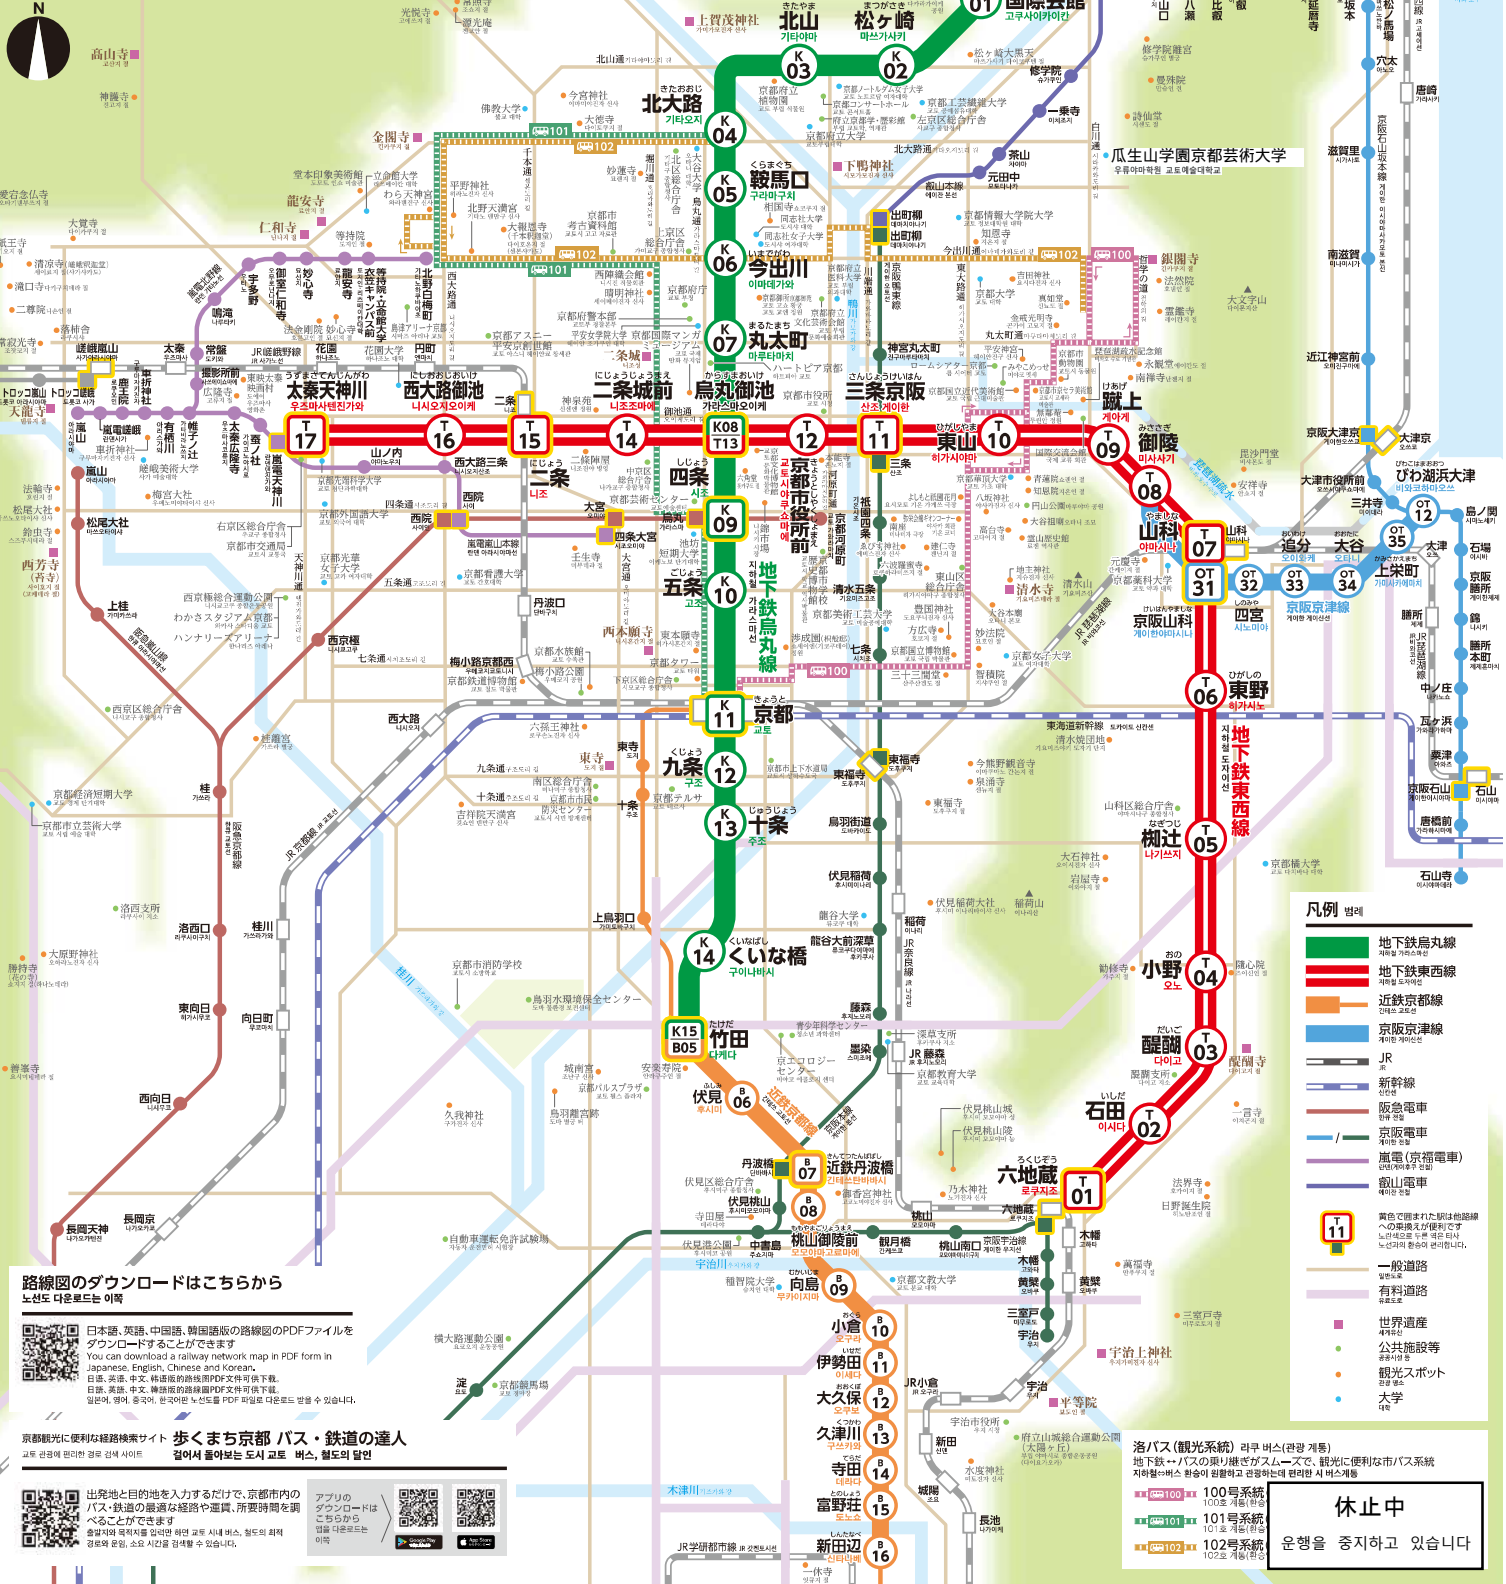

地下鉄全線路線図

지하철 전선 노선도

凡例

- 地下鉄丸線
- 地下鉄東西線
- 近鉄京都線
- 京阪京津線
- JR
- 新幹線
- 阪急電車
- 京阪電車
- 嵐電(京福電車)
- 叡山電車
- 黄色で囲まれた駅は路線間の乗り換え駅(黄色の丸印)です。乗り換え可能な駅は、このマークで示されています。
- 一般道路
- 有料道路
- 世界遺産
- 公共施設等
- 観光スポット
- 観光バス

路線図のダウンロードはこちらから
 ノンストップはここにあり

日本語、英語、中国語、韓国語版の路線図のPDFファイルをダウンロードすることができます。
 You can download a railway network map in PDF form in Japanese, English, Chinese and Korean.
 日本語、英語、中国語、韓国語版のPDFファイルがダウンロード可能です。
 Japanese, English, Chinese and Korean PDF files are available for download.

京都観光に便利な検索サイト **歩くまち京都 バス・鉄道の達人**
 観光客に便利な検索サイト **歩くまち京都 バス・鉄道の達人**
 観光客に便利な検索サイト **歩くまち京都 バス・鉄道の達人**

出発地と目的地を入力するだけで、市内のバス・鉄道の最適な経路や運賃、所要時間を調べることができます。

アプリのダウンロードはこちらから

QRコード

JR学研都市線

洛バス(観光系統) 観光バス(観光客専用)
 地下鉄⇄バスの乗り継ぎがスムーズで、観光に便利なバスシステム
 地下鉄⇄バス 乗り継ぎがスムーズで、観光に便利なバスシステム
 地下鉄⇄バス 乗り継ぎがスムーズで、観光に便利なバスシステム