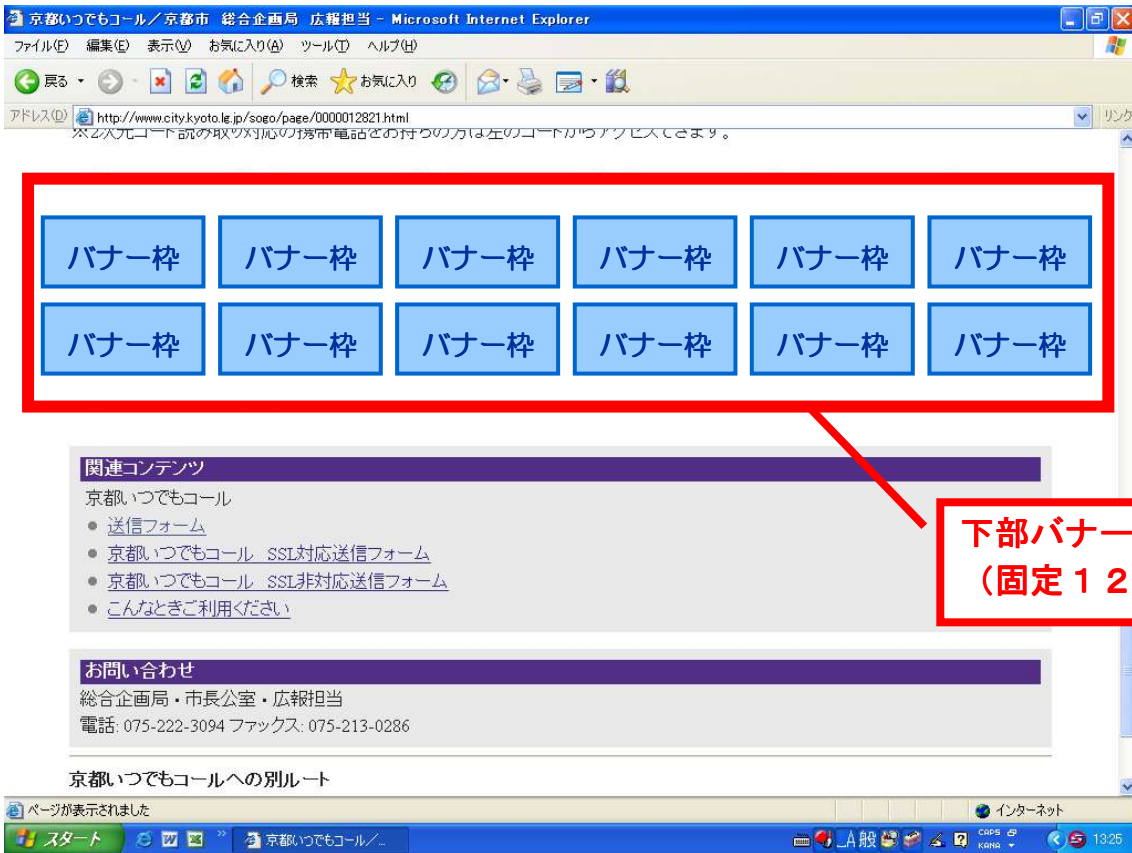

■ トップページ

バナー枠

上部バナー広告
(ランダム1枠)

下部バナー広告
(固定12枠)

■ 市民しんぶんのページ

下部バナー広告
(固定12枠)

■ 京都いつでもコールのページ

下部バナー広告
(固定12枠)