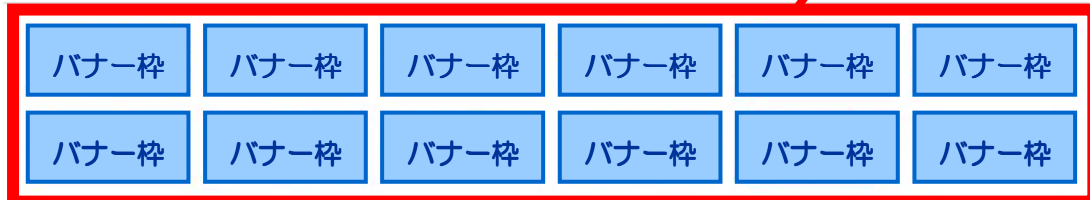

■ トップページ

バナー枠

上部バナー広告
(ランダム1枠)

下部バナー広告
(固定12枠)

■ 市民しんぶんのページ

下部バナー広告
(固定12枠)

■ 京都いつでもコールのページ

下部バナー広告
(固定12枠)