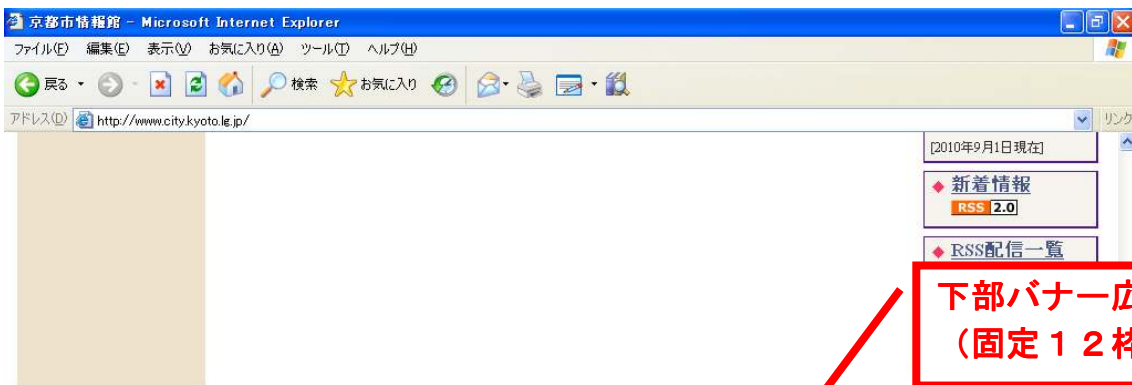

■ トップページ

バナー枠

上部バナー広告
(ランダム1枠)

下部バナー広告
(固定12枠)

■ 市民しんぶんのページ

下部バナー広告
(固定12枠)

■ 京都いつでもコールのページ

下部バナー広告
(固定12枠)