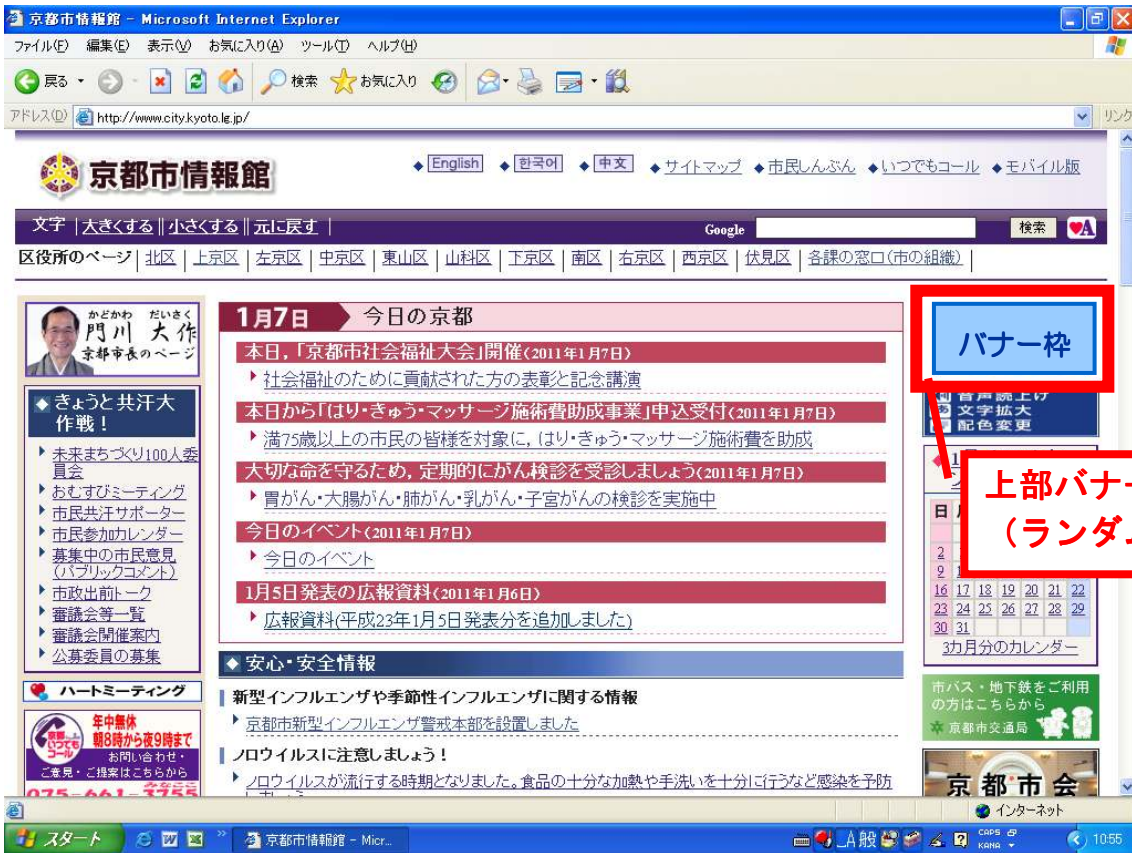

■ トップページ

バナー枠

上部バナー広告
(ランダム1枠)

下部バナー広告
(固定12枠)

■ 市民しんぶんのページ

下部バナー広告
(固定12枠)

■ 京都いつでもコールのページ

下部バナー広告
(固定12枠)