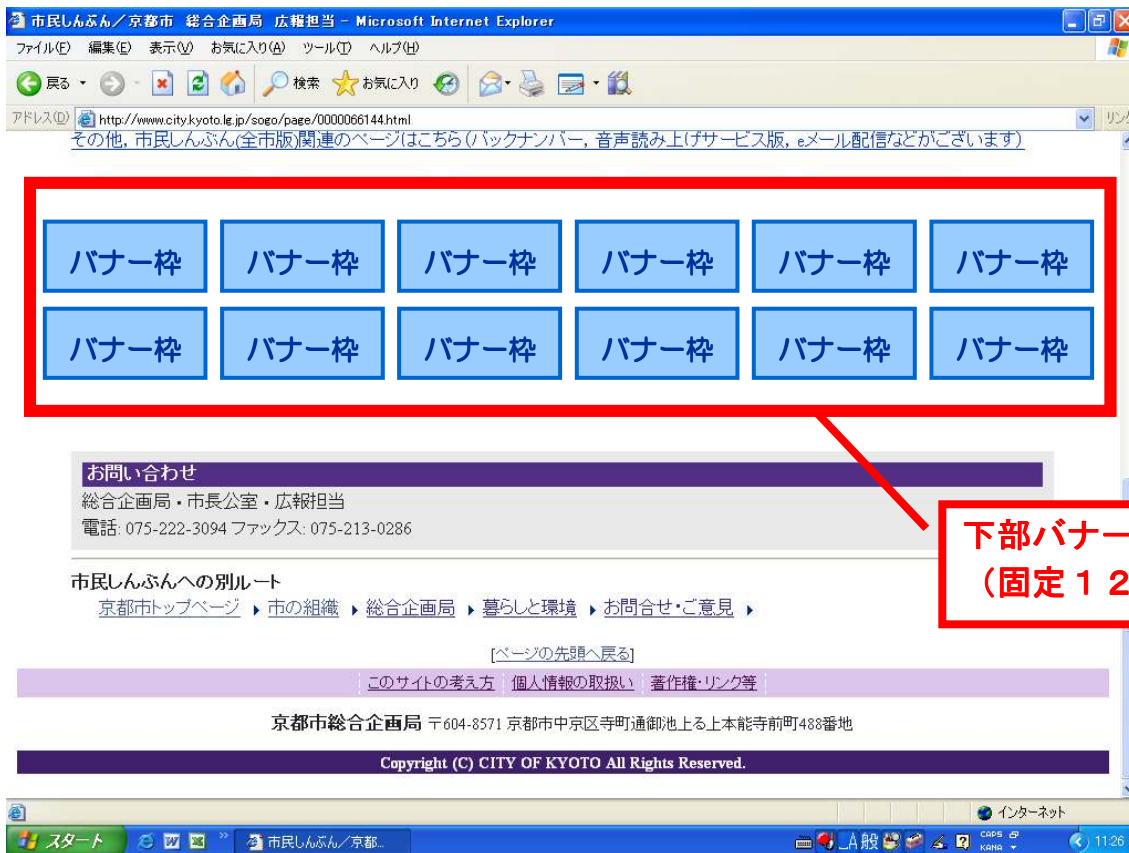

■ トップページ

バナー枠

上部バナー広告
(ランダム1枠)

下部バナー広告
(固定12枠)

■ 市民しんぶんのページ

下部バナー広告
(固定12枠)

■ 京都いつでもコールのページ

下部バナー広告
(固定12枠)