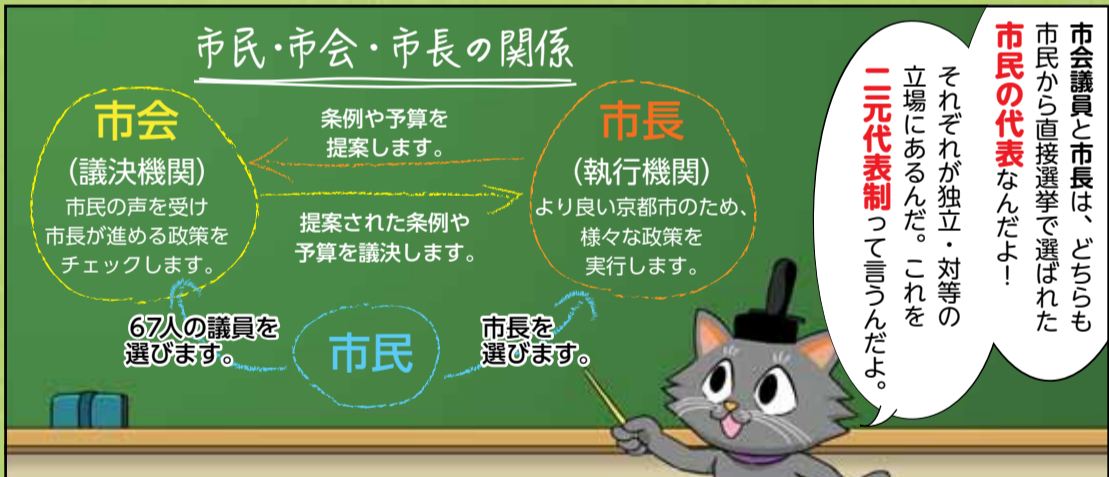

# 市会議員一日密着 レポート!!

**またきち**

ネコの姿ですが、実は古典に出てくる妖怪の「猫又(ねこまた)」。京の都ができたときから住んでいるとのこと(またきち談)。京都市会が誕生した127年前から、その活動を追いつけているため、京都市会のことは何でも知っています。好きな場所は本会議場。噂では、烏帽子と笏にすごい秘密があるとか...!?

**マタリーヌ**

パリ市で生まれた女の子の猫。昭和33年にパリ市議会議長が京都市を訪問したときに一緒にやって来ました。またきちに議場で出会った瞬間、一目ぼれ。その後パリ市に戻らず、またきちとずっと一緒にいたいと願っているうちに、同じ妖怪になることができました。絵を描くことが好きで、京都市会のポスターのデザインをしているとか...!?