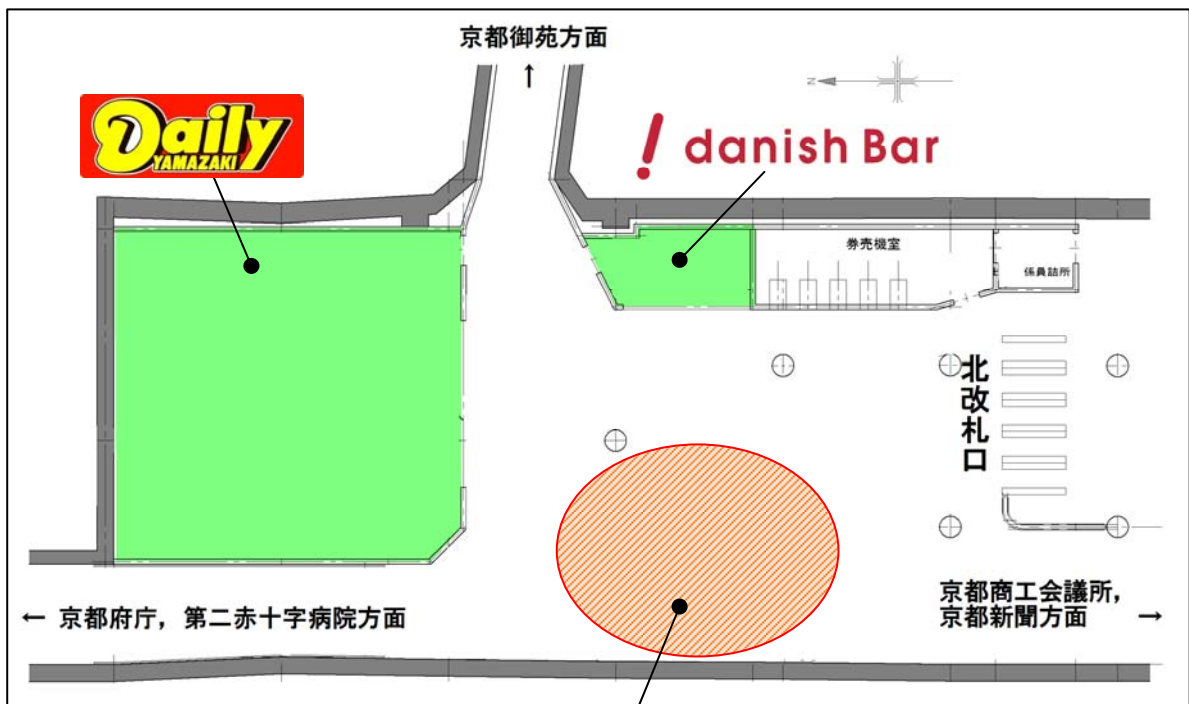

【丸太町駅マップ】

開業記念式典会場