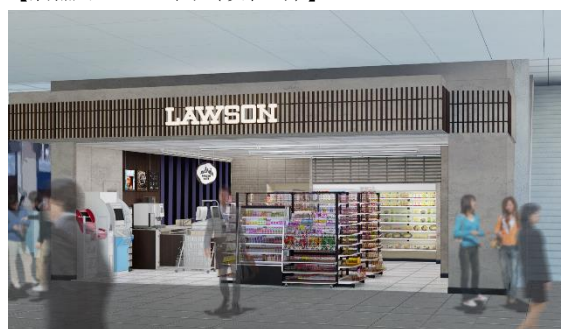

京都市交通局では、お客様の多様なニーズに対応し、より一層の利便性の向上を図りつつ、駅に新たな賑わいを生み出すため、駅ナカ商業空間「Kotochika (コトチカ)」の展開に積極的に取り組んでいます。

この度、地下鉄烏丸御池駅の「Kotochika 御池」において、新たにコンビニエンスストア「ローソン」がオープンしますので、下記のとおりお知らせします。

また、オープンを記念して、お得なキャンペーンも合わせて実施しますので、是非御利用ください。

記

1 出店店舗

コンビニエンスストア「ローソン」

2 オープン日時

平成29年5月19日（金）午前7時

3 出店場所

Kotochika 御池（地下鉄烏丸御池駅構内）

(Kotochika 御池フロアマップ)

【店舗イメージ図（改札外）】

【店舗イメージ図（改札内）】

4 オープン記念キャンペーン

- (1) オープンから3日間（5月19日～5月21日）
お弁当やおにぎり，サンドイッチ等を特別価格で御提供します。
- (2) オープンから7日間（5月19日～5月25日）
ローソンセレクトの冷蔵・冷凍食品，アイスを10%引きで御提供します。