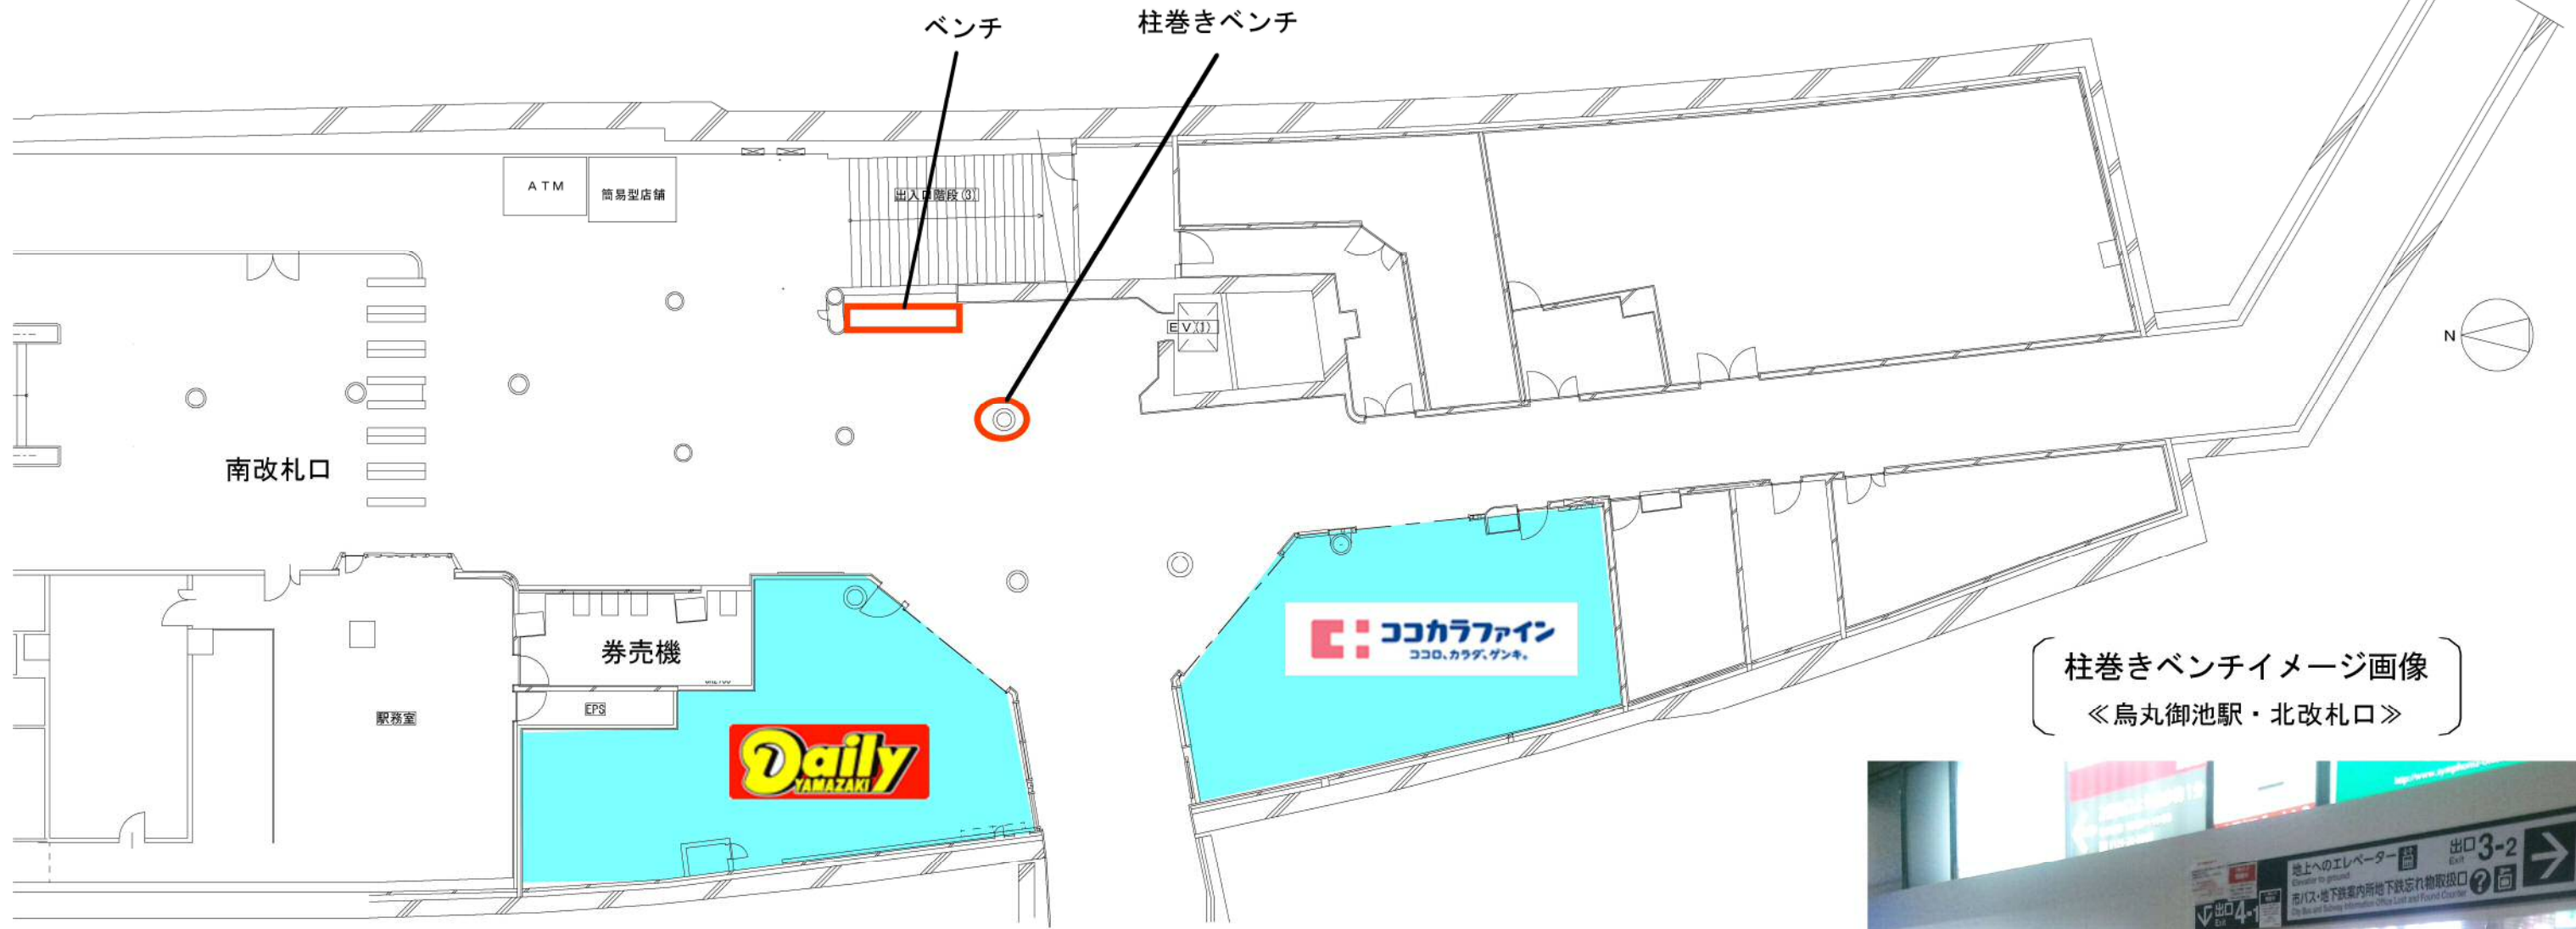

記

- 1 開業日 平成30年3月19日 (月)
- 2 場所 地下鉄北大路駅 南改札口付近 (詳細は別紙を御参照ください。)
- 3 店舗面積 約190㎡
- 4 出店店舗

	店舗名	業態	店舗概要
①	 (デイリーヤマザキ)	コンビニエンスストア	駅ナカで定番のパン類をはじめ、おにぎりやサラダなど、季節に合わせた幅広い商品を取り扱います。
②	 (ココカラファイン)	ドラッグストア	医薬品や化粧品、健康食品などバラエティ豊かなアイテムを取り揃え、駅ナカで手軽にお買物いただけます。

※ 各店舗の営業時間等につきましては、改めてお知らせいたします。

- 5 その他 店舗整備に併せ、ベンチ (2箇所) を整備し、駅構内における憩いのスペースを新たに設けます。

(イメージパース図)

Kotochika北大路

至 大谷大学方面

至 バスターミナル

柱巻きベンチイメージ画像
《烏丸御池駅・北改札口》