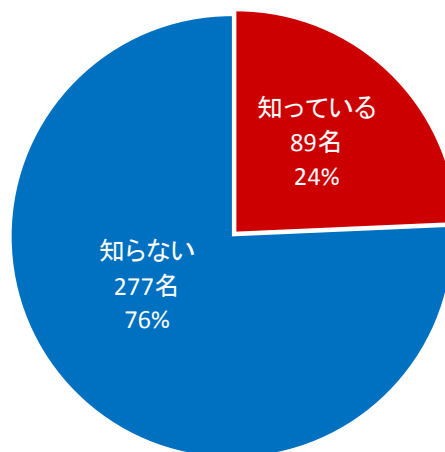

アンケート概要

- 対象: 龍谷大学生政策学部
- 実施日: 9月24日～10月7日
- 回答者: **総計417名**
 - 1回生: 183名
 - 2回生: 105名
 - 3回生: 122名
 - 4回生: 5名
 - 大学院生: 2名

有権者に聞きます。
投票したことがありますか？

なぜ投票に行きましたか？

政治についての情報を普段、意欲的に収集していると思いますか？

普段意欲的に集めているに「思わない」以外で回答された方に質問です。
 (政治についての) 情報を集める際、
 どのような媒体から情報を得ていますか？ (複数回答可)

政治についての情報を普段、
 意欲的に情報を集めていると思いますか？ (2 回生以上)

自分が投票権をもつ選挙区の議員の名前を知っていますか？（複数選択可）

自分が投票権をもつ選挙区の議員の名前を知っていますか？（複数選択可・2回生以上）

あなたは地方議員を身近なものだと思えますか？

そもそも
地方議員って
何？
29名
7%

合計:403名

(「思う」「思わない」を選んだ人) あなたは地方議員の仕事を知っていますか？

合計:366名