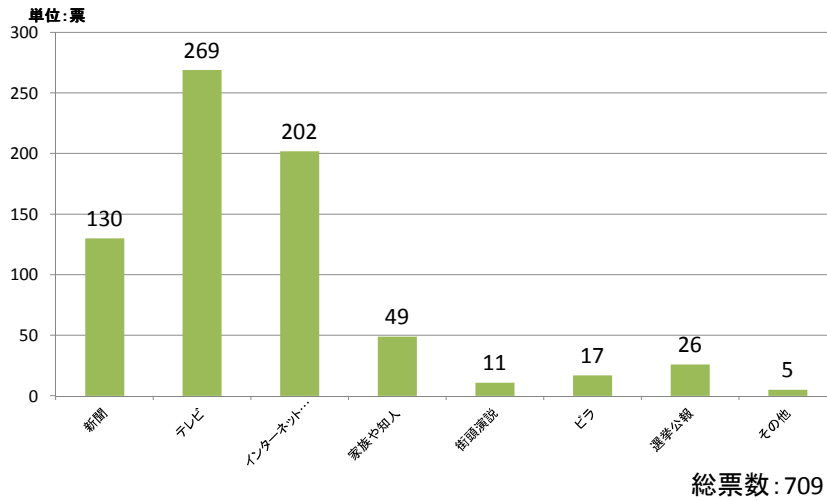

アンケート概要

- 対象: 龍谷大学生政策学部
- 実施日: 9月24日～10月7日
- 回答者: **総計417名**
 - 1回生: 183名
 - 2回生: 105名
 - 3回生: 122名
 - 4回生: 5名
 - 大学院生: 2名

有権者に聞きます。
投票したことがありますか？

なぜ投票に行きましたか？

政治についての情報を普段、意欲的に収集していると思いますか？

普段意欲的に集めているに「思わない」以外で回答された方に質問です。
 (政治についての) 情報を集める際、
 どのような媒体から情報を得ていますか？ (複数回答可)

政治についての情報を普段、
 意欲的に情報を集めていると思いますか？ (2 回生以上)

自分が投票権をもつ選挙区の議員の名前を知っていますか？（複数選択可）

自分が投票権をもつ選挙区の議員の名前を知っていますか？（複数選択可・2回生以上）

あなたは地方議員を身近なものだと思えますか？

そもそも
地方議員って
何？
29名
7%

合計:403名

(「思う」「思わない」を選んだ人) あなたは地方議員の仕事を知っていますか？

合計:366名