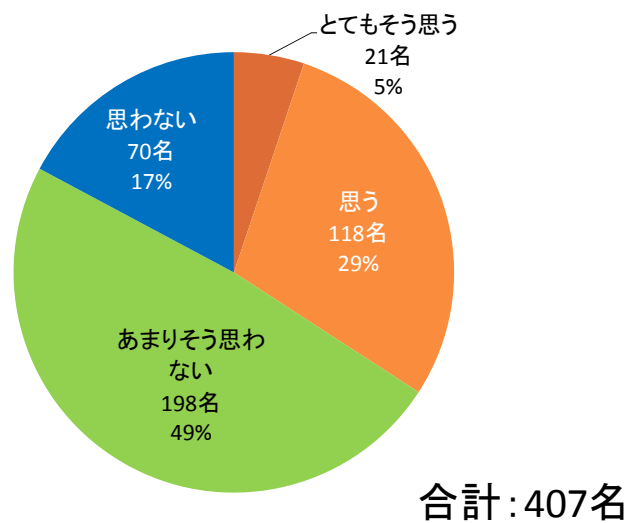

アンケート概要

- 対象: 龍谷大学生政策学部
- 実施日: 9月24日～10月7日
- 回答者: **総計417名**
 - 1回生: 183名
 - 2回生: 105名
 - 3回生: 122名
 - 4回生: 5名
 - 大学院生: 2名

有権者に聞きます。
投票したことがありますか？

なぜ投票に行きましたか？

政治についての情報を普段、意欲的に収集していると思いますか？

普段意欲的に集めているに「思わない」以外で回答された方に質問です。
 (政治についての) 情報を集める際、
 どのような媒体から情報を得ていますか？ (複数回答可)

政治についての情報を普段、
 意欲的に情報を集めていると思いますか？ (2 回生以上)

自分が投票権をもつ選挙区の議員の名前を知っていますか？（複数選択可）

自分が投票権をもつ選挙区の議員の名前を知っていますか？（複数選択可・2回生以上）

あなたは地方議員を身近なものだと思えますか？

そもそも
地方議員って
何？
29名
7%

合計:403名

(「思う」「思わない」を選んだ人) あなたは地方議員の仕事を知っていますか？

合計:366名