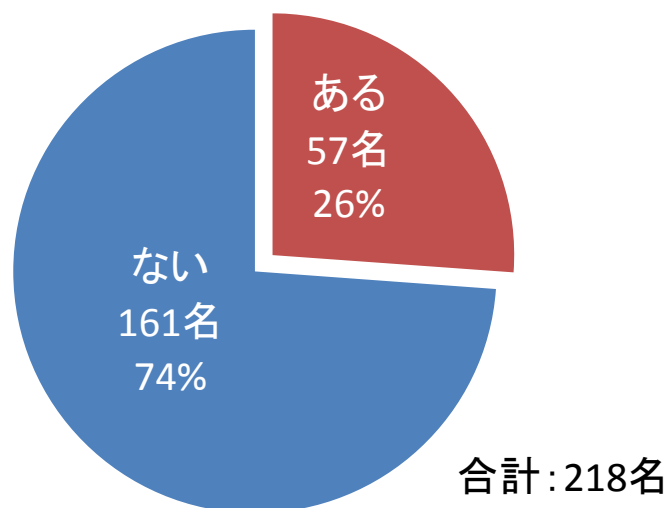

アンケート概要

- 対象: 龍谷大学生政策学部
- 実施日: 9月24日～10月7日
- 回答者: **総計417名**
 - 1回生: 183名
 - 2回生: 105名
 - 3回生: 122名
 - 4回生: 5名
 - 大学院生: 2名

有権者に聞きます。
投票したことがありますか？

なぜ投票に行きましたか？

政治についての情報を普段、意欲的に収集していると思いますか？

普段意欲的に集めているに「思わない」以外で回答された方に質問です。
 (政治についての) 情報を集める際、
 どのような媒体から情報を得ていますか？ (複数回答可)

政治についての情報を普段、
 意欲的に情報を集めていると思いますか？ (2 回生以上)

自分が投票権をもつ選挙区の議員の名前を知っていますか？（複数選択可）

自分が投票権をもつ選挙区の議員の名前を知っていますか？（複数選択可・2回生以上）

あなたは地方議員を身近なものだと思えますか？

そもそも
地方議員って
何？
29名
7%

合計:403名

(「思う」「思わない」を選んだ人) あなたは地方議員の仕事を知っていますか？

合計:366名