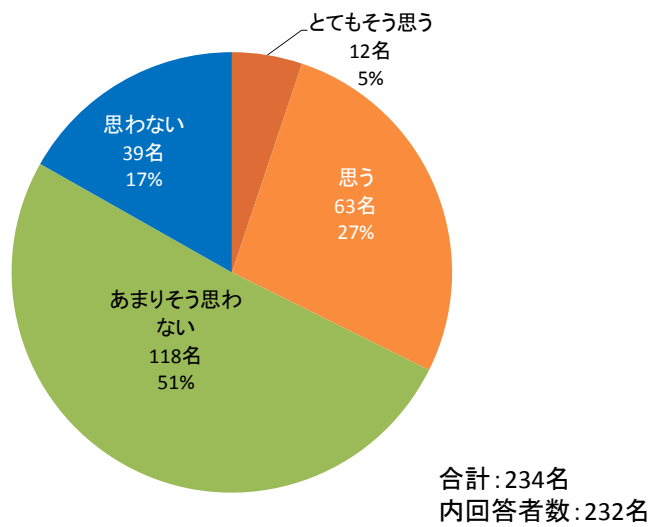

アンケート概要

- 対象: 龍谷大学生政策学部
- 実施日: 9月24日～10月7日
- 回答者: **総計417名**
 - 1回生: 183名
 - 2回生: 105名
 - 3回生: 122名
 - 4回生: 5名
 - 大学院生: 2名

有権者に聞きます。
投票したことがありますか？

なぜ投票に行きましたか？

政治についての情報を普段、意欲的に収集していると思いますか？

普段意欲的に集めているに「思わない」以外で回答された方に質問です。
 (政治についての) 情報を集める際、
 どのような媒体から情報を得ていますか？ (複数回答可)

政治についての情報を普段、
 意欲的に情報を集めていると思いますか？ (2 回生以上)

自分が投票権をもつ選挙区の議員の名前を知っていますか？（複数選択可）

自分が投票権をもつ選挙区の議員の名前を知っていますか？（複数選択可・2回生以上）

あなたは地方議員を身近なものだと思えますか？

そもそも
地方議員って
何？
29名
7%

合計:403名

(「思う」「思わない」を選んだ人) あなたは地方議員の仕事を知っていますか？

合計:366名