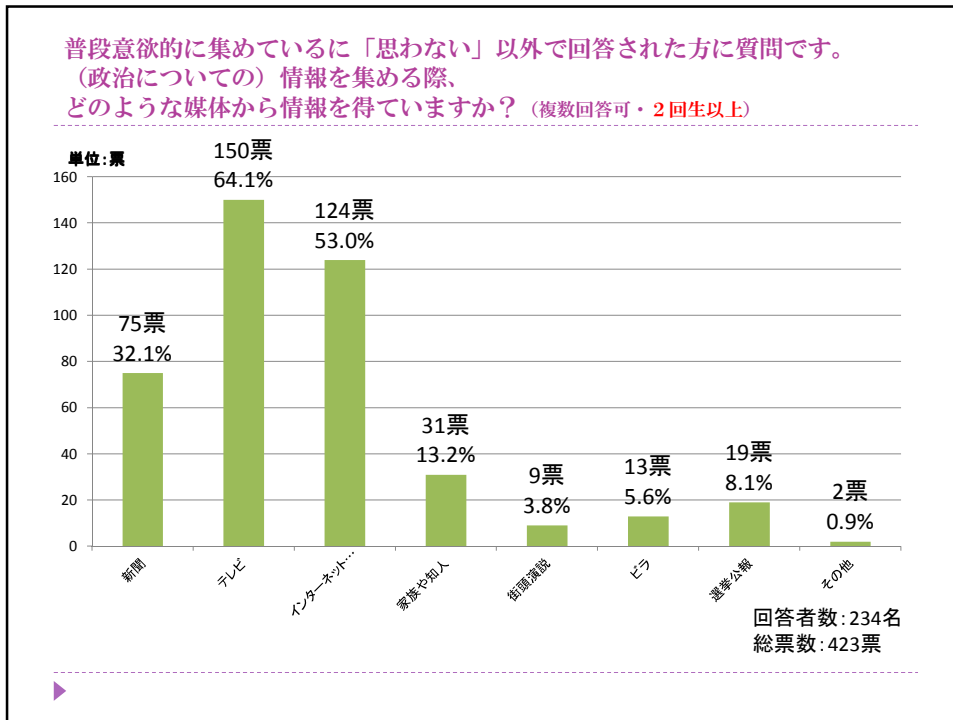

アンケート概要

- 対象: 龍谷大学生政策学部
- 実施日: 9月24日～10月7日
- 回答者: **総計417名**
 - 1回生: 183名
 - 2回生: 105名
 - 3回生: 122名
 - 4回生: 5名
 - 大学院生: 2名

有権者に聞きます。
投票したことがありますか？

なぜ投票に行きましたか？

政治についての情報を普段、意欲的に収集していると思いますか？

普段意欲的に集めているに「思わない」以外で回答された方に質問です。
 (政治についての) 情報を集める際、
 どのような媒体から情報を得ていますか？ (複数回答可)

政治についての情報を普段、
 意欲的に情報を集めていると思いますか？ (2 回生以上)

自分が投票権をもつ選挙区の議員の名前を知っていますか？（複数選択可）

自分が投票権をもつ選挙区の議員の名前を知っていますか？（複数選択可・2回生以上）

あなたは地方議員を身近なものだと思えますか？

そもそも
地方議員って
何？
29名
7%

合計:403名

(「思う」「思わない」を選んだ人) あなたは地方議員の仕事を知っていますか？