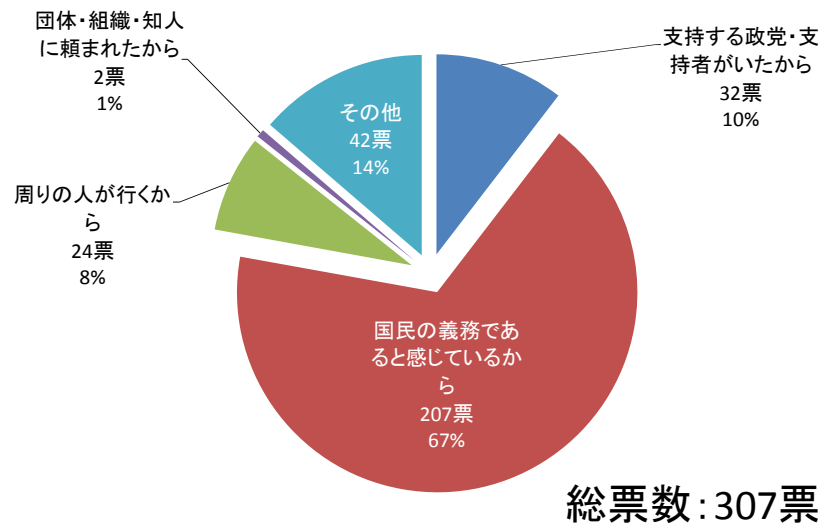

アンケート概要

- 対象: 龍谷大学生政策学部
- 実施日: 9月24日～10月7日
- 回答者: **総計417名**
 - 1回生: 183名
 - 2回生: 105名
 - 3回生: 122名
 - 4回生: 5名
 - 大学院生: 2名

有権者に聞きます。
投票したことがありますか？

なぜ投票に行きましたか？

政治についての情報を普段、意欲的に収集していると思いますか？

普段意欲的に集めているに「思わない」以外で回答された方に質問です。
 (政治についての) 情報を集める際、
 どのような媒体から情報を得ていますか？ (複数回答可)

政治についての情報を普段、
 意欲的に情報を集めていると思いますか？ (2 回生以上)

自分が投票権をもつ選挙区の議員の名前を知っていますか？（複数選択可）

自分が投票権をもつ選挙区の議員の名前を知っていますか？（複数選択可・2回生以上）

あなたは地方議員を身近なものだと思えますか？

そもそも
地方議員って
何？
29名
7%

合計:403名

(「思う」「思わない」を選んだ人) あなたは地方議員の仕事を知っていますか？

合計:366名