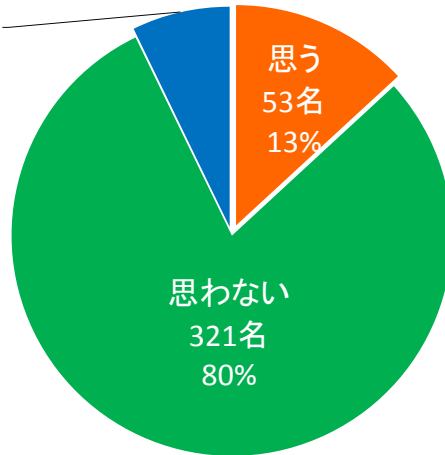

アンケート概要

- 対象: 龍谷大学生政策学部
- 実施日: 9月24日～10月7日
- 回答者: **総計417名**
 - 1回生: 183名
 - 2回生: 105名
 - 3回生: 122名
 - 4回生: 5名
 - 大学院生: 2名

有権者に聞きます。
投票したことがありますか？

なぜ投票に行きましたか？

政治についての情報を普段、意欲的に収集していると思いますか？

普段意欲的に集めているに「思わない」以外で回答された方に質問です。
 (政治についての) 情報を集める際、
 どのような媒体から情報を得ていますか？ (複数回答可)

政治についての情報を普段、
 意欲的に情報を集めていると思いますか？ (2 回生以上)

自分が投票権をもつ選挙区の議員の名前を知っていますか？（複数選択可）

自分が投票権をもつ選挙区の議員の名前を知っていますか？（複数選択可・2回生以上）

あなたは地方議員を身近なものだと思えますか？

そもそも
地方議員って
何？
29名
7%

合計:403名

(「思う」「思わない」を選んだ人) あなたは地方議員の仕事を知っていますか？

合計:366名