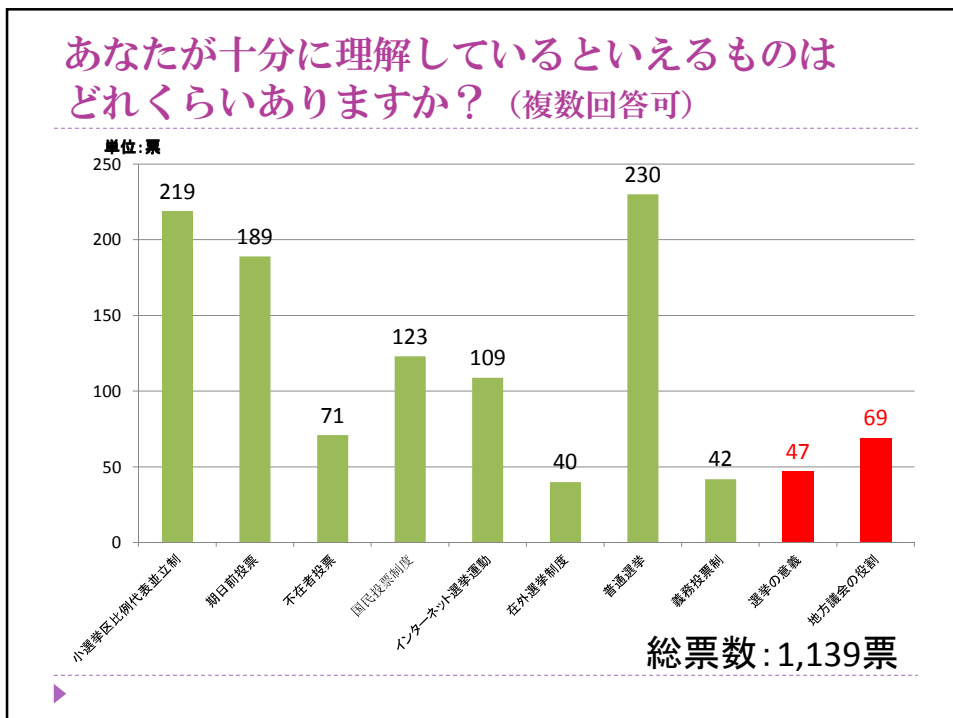

アンケート概要

- 対象: 龍谷大学生政策学部
- 実施日: 9月24日～10月7日
- 回答者: **総計417名**
 - 1回生: 183名
 - 2回生: 105名
 - 3回生: 122名
 - 4回生: 5名
 - 大学院生: 2名

有権者に聞きます。
投票したことがありますか？

なぜ投票に行きましたか？

政治についての情報を普段、意欲的に収集していると思いますか？

普段意欲的に集めているに「思わない」以外で回答された方に質問です。
 (政治についての) 情報を集める際、
 どのような媒体から情報を得ていますか？ (複数回答可)

政治についての情報を普段、
 意欲的に情報を集めていると思いますか？ (2 回生以上)

自分が投票権をもつ選挙区の議員の名前を知っていますか？（複数選択可）

自分が投票権をもつ選挙区の議員の名前を知っていますか？（複数選択可・2回生以上）

あなたは地方議員を身近なものだと思えますか？

そもそも
地方議員って
何？
29名
7%

合計:403名

(「思う」「思わない」を選んだ人) あなたは地方議員の仕事を知っていますか？