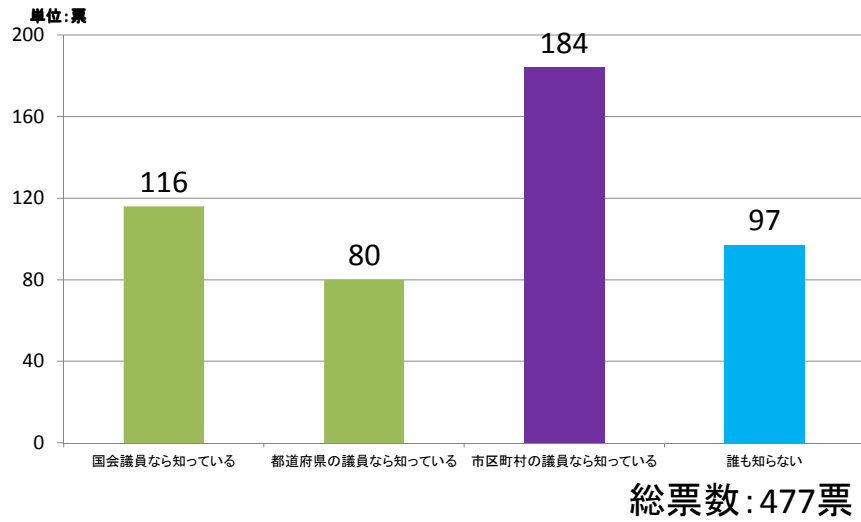

アンケート概要

- 対象: 龍谷大学生政策学部
- 実施日: 9月24日～10月7日
- 回答者: **総計417名**
 - 1回生: 183名
 - 2回生: 105名
 - 3回生: 122名
 - 4回生: 5名
 - 大学院生: 2名

有権者に聞きます。
投票したことがありますか？

なぜ投票に行きましたか？

政治についての情報を普段、意欲的に収集していると思いますか？

普段意欲的に集めているに「思わない」以外で回答された方に質問です。
 (政治についての) 情報を集める際、
 どのような媒体から情報を得ていますか？ (複数回答可)

政治についての情報を普段、
 意欲的に情報を集めていると思いますか？ (2 回生以上)

自分が投票権をもつ選挙区の議員の名前を知っていますか？（複数選択可）

自分が投票権をもつ選挙区の議員の名前を知っていますか？（複数選択可・2回生以上）

あなたは地方議員を身近なものだと思えますか？

そもそも
地方議員って
何？
29名
7%

合計:403名

(「思う」「思わない」を選んだ人) あなたは地方議員の仕事を知っていますか？

合計:366名