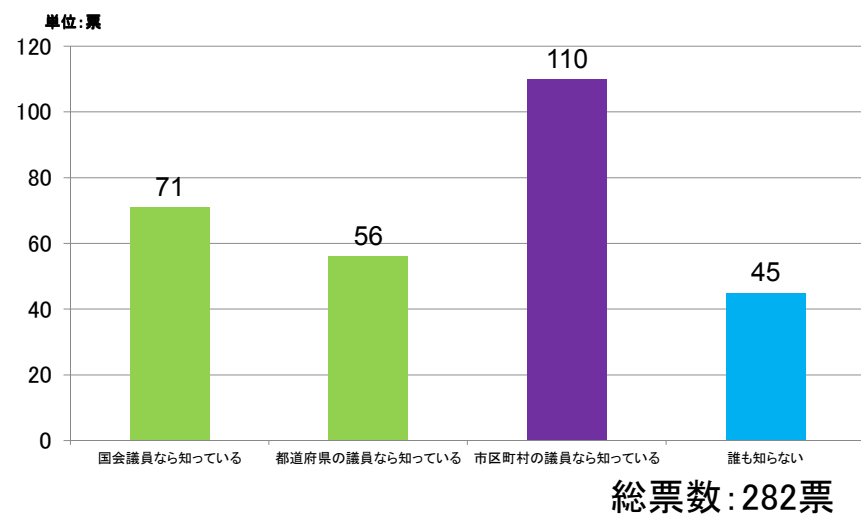

アンケート概要

- 対象: 龍谷大学生政策学部
- 実施日: 9月24日～10月7日
- 回答者: **総計417名**
 - 1回生: 183名
 - 2回生: 105名
 - 3回生: 122名
 - 4回生: 5名
 - 大学院生: 2名

有権者に聞きます。
投票したことがありますか？

なぜ投票に行きましたか？

政治についての情報を普段、意欲的に収集していると思いますか？

普段意欲的に集めているに「思わない」以外で回答された方に質問です。
 (政治についての) 情報を集める際、
 どのような媒体から情報を得ていますか？ (複数回答可)

政治についての情報を普段、
 意欲的に情報を集めていると思いますか？ (2 回生以上)

自分が投票権をもつ選挙区の議員の名前を知っていますか？（複数選択可）

自分が投票権をもつ選挙区の議員の名前を知っていますか？（複数選択可・2回生以上）

あなたは地方議員を身近なものだと思えますか？

そもそも
地方議員って
何？
29名
7%

合計:403名

(「思う」「思わない」を選んだ人) あなたは地方議員の仕事を知っていますか？

合計:366名