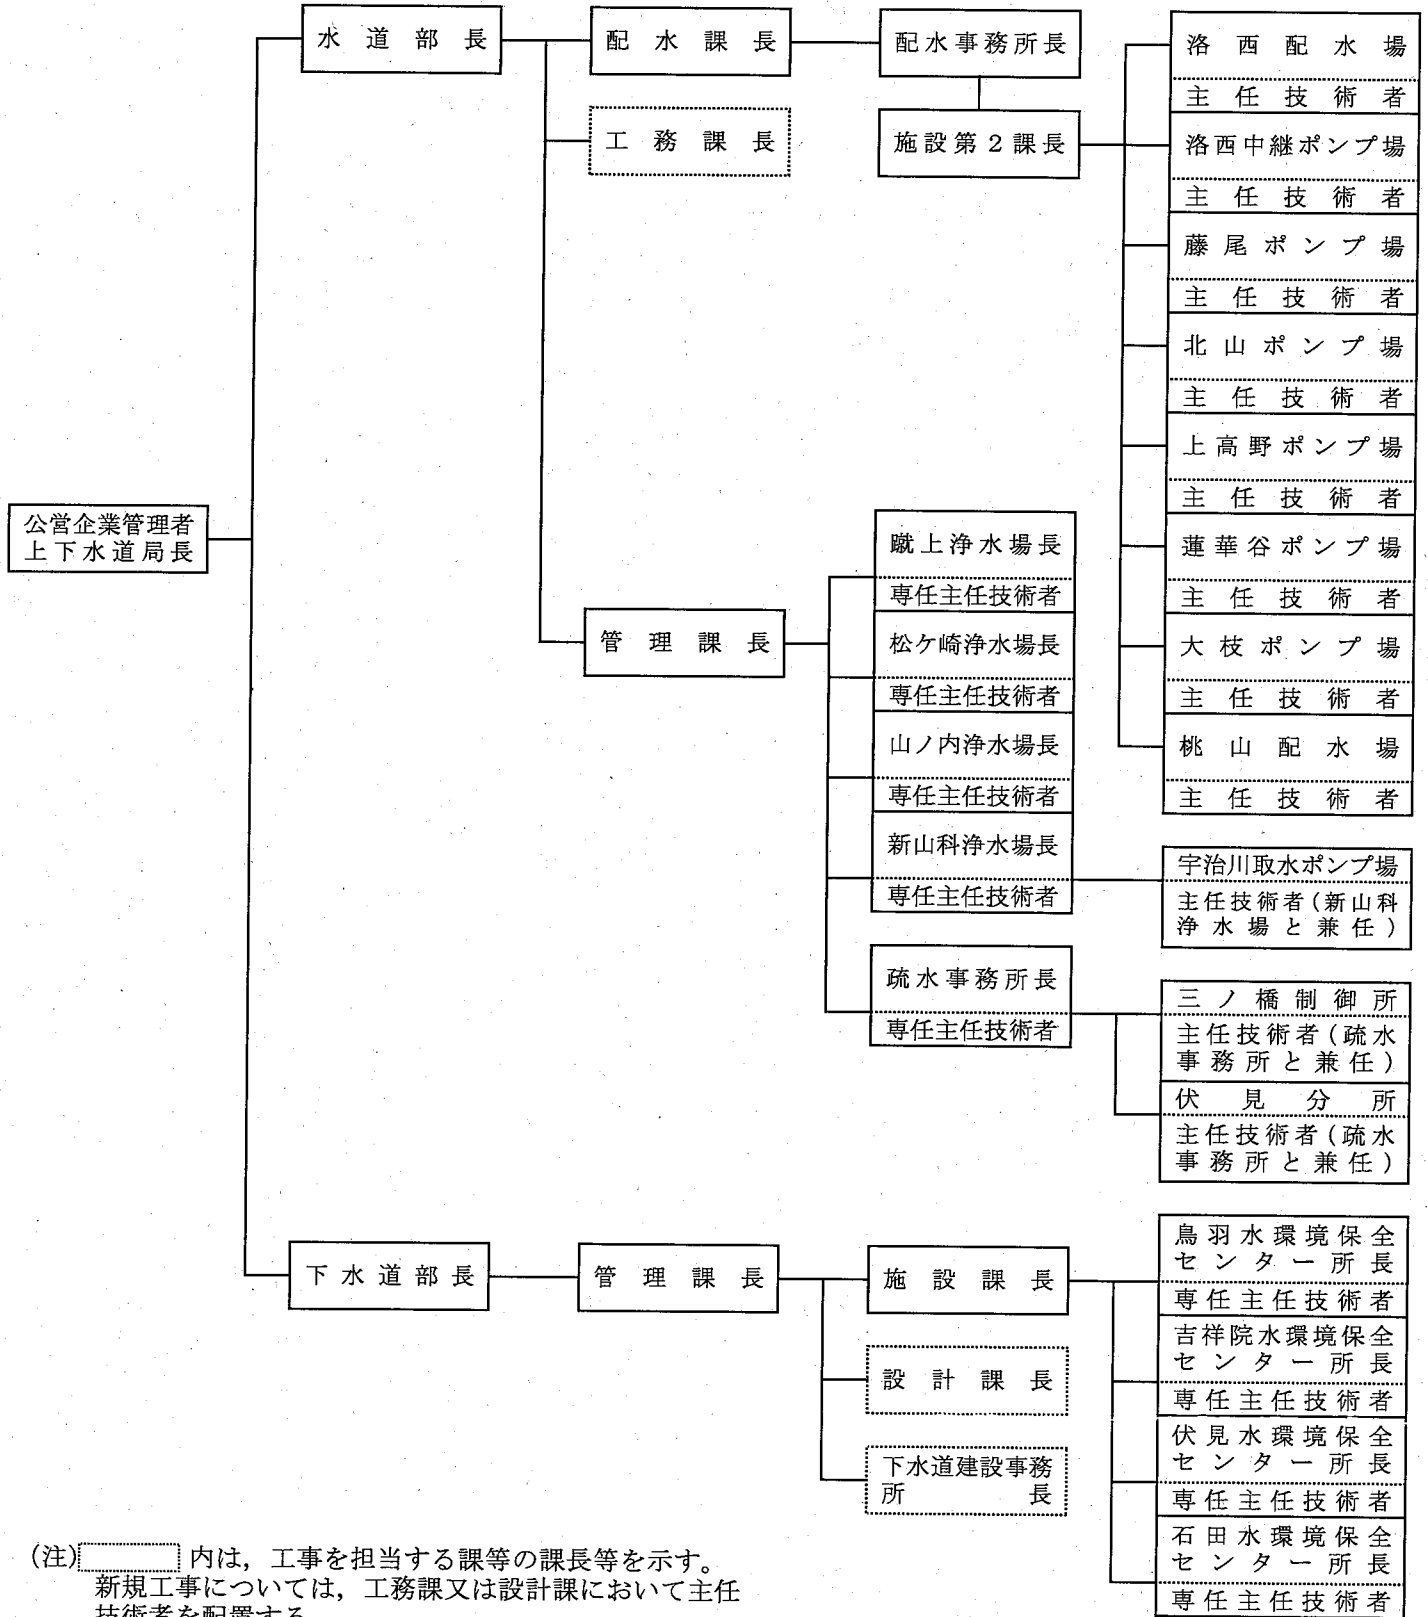

京都市上下水道局管理規程第2号

京都市上下水道局自家用電気工作物に関する保安規程の一部を改正する規程を次のように制定する。

平成19年9月14日

京都市公営企業管理者

上下水道局長 西村 誠一郎

京都市上下水道局自家用電気工作物に関する保安規程の一部を改正する規程  
京都市上下水道局自家用電気工作物に関する保安規程の一部を次のように改正する。  
別表（第6条）を次のとおり改める。

別表（第6条関係）

(注) 内は、工事を担当する課等の課長等を示す。  
 新規工事については、工務課又は設計課において主任  
 技術者を配置する。

附 則

この規程は、公布の日から施行する。

(上下水道局水道部管理課)