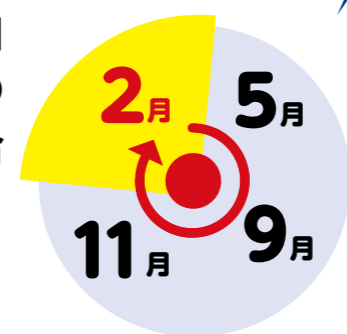

147 万人の
代表による **本会議**
代表質疑

2月25日(月)・26日(火)

議員が**147**万人の京都市民を代表して、来年度の当初予算及び関連議案等について、市長に質疑・提言を行います。

KBS京都テレビで生中継

1問1答 予算特別委員会
総括質疑

3月12日(火)・13日(水)

来年度予算について、議員と市長らが**1問1答**で熱く議論します。

本会議 **代表質疑** **10** 時開会
午前
予算特別委員会 **総括質疑**
場所 市役所本庁舎 市会議場

どなたでも傍聴できます。 地下鉄「京都市役所前」駅すぐ

※北庁舎1階案内所で傍聴券を配布しています。

▶▶▶ そのほかにも

本会議や委員会を連日開催しています。
詳しい日程は市会ホームページで!

約 **170** 回開催 **本会議**
委員会

年間約**170**の本会議や委員会です。生中継と録画放映を実施。

PC・スマホでも見られるよ!

2月市会の様子を動画でチェック。

333 日間

通年議会開催中!

今年度の会期は**333**日間。災害時など緊急性のある課題が発生した場合に速やかに対応します。
(会期:H30.4.24~H31.3.22)

おおよそ1年をととして活動しています

京都市会

2月市会開催 平成31年度予算等を審議!

2.19 火 ▶ **3.20** 水

130 周年 **誕生** 京都市会